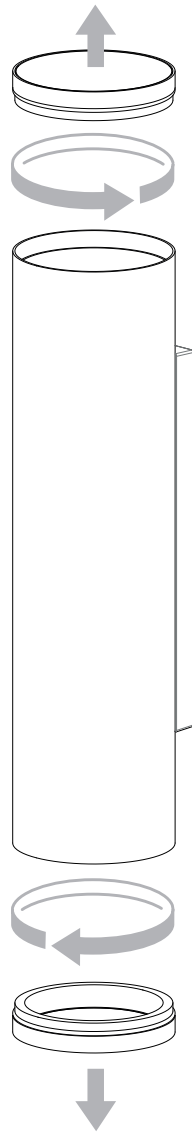

1

TURN OFF POWER

Couper le courant! /
Spegnere la corrente! /
Strom Abshalten!

2

3

4