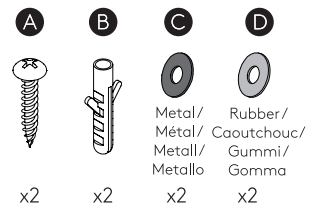

FOR WALL USE ONLY
Usage mural uniquement
Solo per uso a parete
Nur zur Verwendung als Wandleuchte