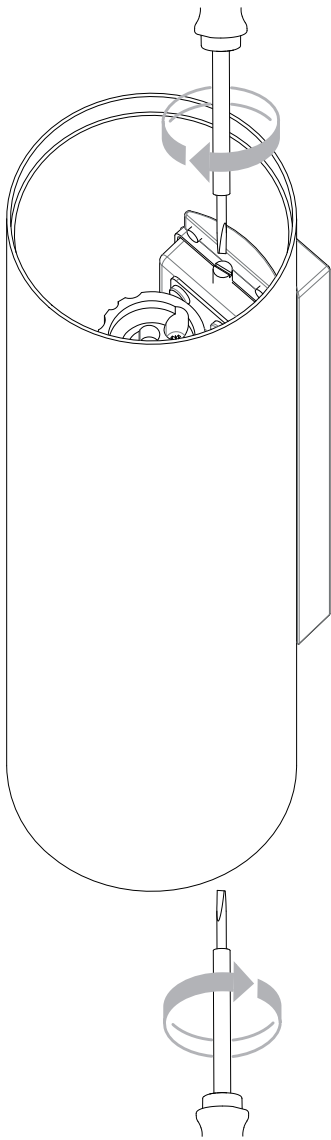

Phase: Normalement Brun / Rouge  
Neutre: Normalement Bleu / Noir  
Terre: Normalement Vert / Jaune

IT

LEGGERE ATTENTAMENTE LE ISTRUZIONI  
PRIMA DI COMINCIARE L'ASSEMBLAGGIO

Cavo positivo: normalmente marrone o rosso  
Cavo neutro: normalmente blu o nero  
Cavo terra: normalmente verde o giallo

DE

LESEN SIE BITTE DIE ANWEISUNGEN  
SORGFÄLTIG DURCH, BEVOR SIE MIT DEM  
ZUSAMMENBAUEN BEGINNEN

Phase: Normalerweise Braun / Rot  
Nulleiter: Normalerweise Blau / Schwarz  
Erde: Normalerweise Grün / Gelb

FOR WALL USE ONLY  
Usage mural uniquement  
Solo per uso a parete  
Nur zur Verwendung als Wandleuchte

1

**TURN OFF POWER**

Couper le courant! /  
Spegnere la corrente! /  
Strom Abshalten!

2

3

4

5

### WIRING FROM PRODUCT /

Fil de produit /

Cavo dal prodotto /

Beleuchtungskabel

6

7

8