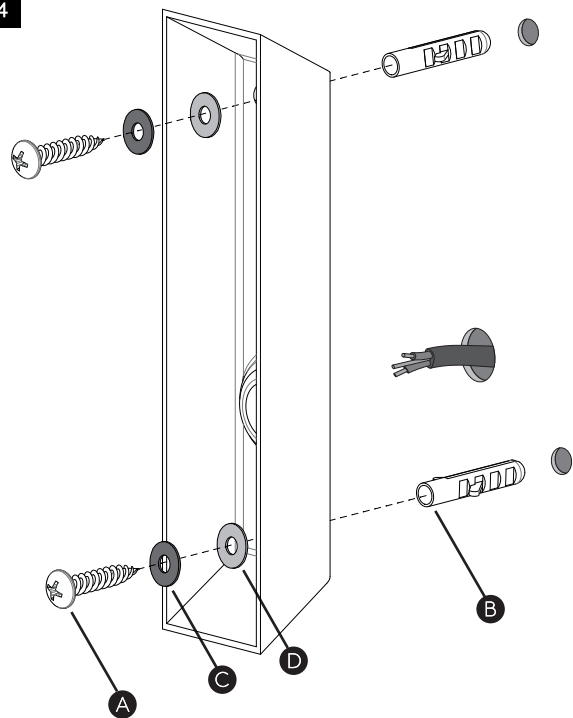

FOR WALL USE ONLY  
Usage mural uniquement  
Solo per uso a parete  
Nur zur Verwendung als Wandleuchte

1

**TURN OFF POWER**

Couper le courant! /  
Spegnere la corrente! /  
Strom Abshalten!

2

3

4

5

### WIRING FROM PRODUCT /

Fil de produit /

Cavo dal prodotto /

Beleuchtungskabel

6

7

8