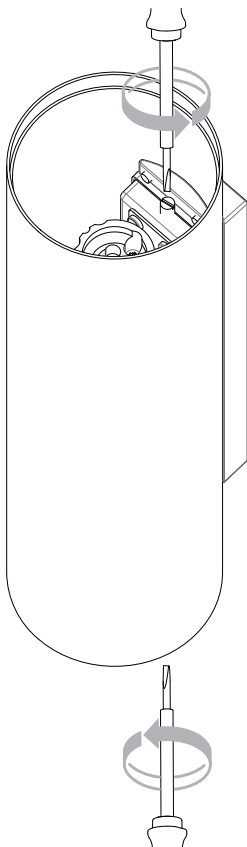

Phase: Normalement Brun / Rouge  
Neutre: Normalement Bleu / Noir  
Terre: Normalement Vert / Jaune

IT

LEGGERE ATTENTAMENTE LE ISTRUZIONI  
PRIMA DI COMINCIARE L'ASSEMBLAGGIO

Cavo positivo: normalmente marrone o rosso  
Cavo neutro: normalmente blu o nero  
Cavo terra: normalmente verde o giallo

DE

LESEN SIE BITTE DIE ANWEISUNGEN  
SORGFÄLTIG DURCH, BEVOR SIE MIT DEM  
ZUSAMMENBAUEN BEGINNEN

Phase: Normalerweise Braun / Rot  
Nulleiter: Normalerweise Blau / Schwarz  
Erde: Normalerweise Grün / Gelb

FOR WALL USE ONLY  
Usage mural uniquement  
Solo per uso a parete  
Nur zur Verwendung als Wandleuchte

1

**TURN OFF POWER**

Couper le courant! /  
Spegnere la corrente! /  
Strom Abshalten!

2

3

4

5

### WIRING FROM PRODUCT /

Fil de produit /

Cavo dal prodotto /

Beleuchtungskabel

6

7

8