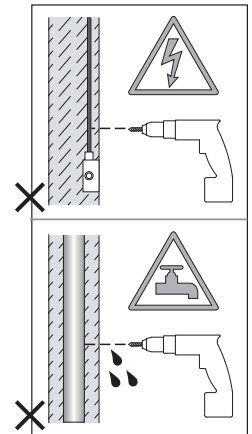

Phase: Normalement Brun / Rouge  
Neutre: Normalement Bleu / Noir  
Terre: Normalement Vert / Jaune

IT

LEGGERE ATTENTAMENTE LE ISTRUZIONI  
PRIMA DI COMINCIARE L'ASSEMBLAGGIO

Cavo positivo: normalmente marrone o rosso  
Cavo neutro: normalmente blu o nero  
Cavo terra: normalmente verde o giallo

DE

LESEN SIE BITTE DIE ANWEISUNGEN  
SORGFÄLTIG DURCH, BEVOR SIE MIT DEM  
ZUSAMMENBAUEN BEGINNEN

Phase: Normalerweise Braun / Rot  
Nulleiter: Normalerweise Blau / Schwarz  
Erde: Normalerweise Grün / Gelb