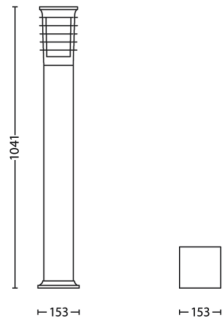

PHILIPS

Sokkellamp

myGarden

Patio

grijs

15283/54/PN