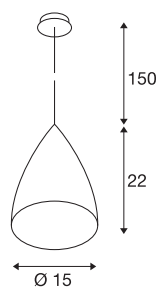

## TONGA

pendelarmatuur, A60, rond, wit, keramische lampenkop, zilvergrijze plafondrozet, max. 60W

Het hoogvolt pendelarmatuur TONGA bestaat uit keramisch glas inclusief ophanging en plafondrozet. De ingebouwde E14 lamphouder kan zowel met passende gloeilampen als met energiespaarvarianten uitgerust worden. De lamp is klaar voor rechtstreekse aansluiting op 230V netspanning.

## TECHNISCHE GEGEVENS

Art.nr.:	133444
Fitting	E14
Lamp	C35
Aantal fittingen	1
Inclusief lampen	Geen
Primaire nominale spanning	220-240V ~50/60Hz mA/V
Pendellengte	150 cm
Hoogte	22 cm
Diameter	15 cm
Nettogewicht	0.806 kg
Brutogewicht	1.344 kg
IP-code	IP 20
Beschermingsklasse	I
Montage	opbouw
Montagebeschrijving	plafond
Wattage	60 W
Kleur	grijs
BIG WHITE pagina	165