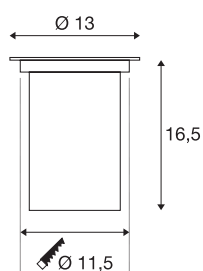

DASAR 80

outdoor grondinbouwspot, QPAR51, IP67, rond, roestvrij staal 316, max. 35W

De beloofbare hoogspanningsvloerinbouwarmatuur DASAR 80 GU10 overtuigt met haar roestvrijstalen sierlijst en deels gesatineerde glazen afdekking. Met zijn beschermingsklasse IP 67 is hij optimaal geschikt voor gebruik buitenshuis. Dankzij de draaibare en zwenkbare GU10 fitting kunt u de lichtkegel individueel richten. De behuizing is gemaakt van hoogwaardig edelstaal 316 en glas. Ervaar de buitenarmaturen in actie en overtuig uzelf van een rondom geslaagde lichtbeleving.

TECHNISCHE GEGEVENS

Art.nr.:	229320
Fitting	GU10
Lamp	QPAR51
Aantal fittingen	1
Inclusief lampen	Geen
Primaire nominale spanning	220-240V ~50/60Hz mA/V
Zwenkbereik	30 °
Horizontaal draaibereik	90 °
Diameter	13 cm
Diepte	16 cm
Inbouwdiameter	11.5 cm
Inbouwdiepte	16.5 cm
Nettogewicht	0.988 kg
Brutogewicht	1.227 kg
IP-code	IP 67
Beschermingsklasse	I
Schokbestendigheidsklasse	IK08
Schokbestendigheid	5 Joule
Montage	inbouw
Montagebeschrijving	grond
Wattage	35 W
Kleur	roestvrij staal