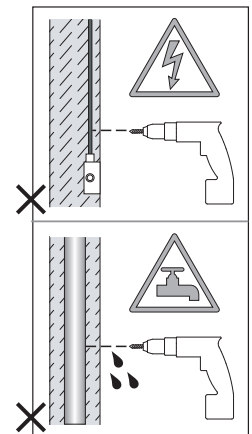

GB

Please read the instructions carefully before commencing assembly

Live: Normally Brown / Red
Neutral: Normally Blue / Black

IT

Leggere attentamente le istruzioni prima di cominciare l'assemblaggio

Cavo positivo: normalmente marrone o rosso
Cavo neutro: normalmente blu o nero

FR

Lire attentivement les instructions avant de commencer le montage

Phase: Normalement Brun / Rouge
Neutre: Normalement Bleu / Noir

DE

Lesen sie bitte die anweisungen sorgfältig durch, bevor sie mit dem zusammenbauen beginnen

Phase: Normalerweise Braun / Rot
Nulleiter: Normalerweise Blau / Schwarz

For wall use only
Usage mural uniquement
Solo per uso a parete
Nur zur Verwendung als Wandleuchte

1

Turn Off Power
 Couper le courant! /
 Spegnere la corrente! /
 Strom Abshalten!