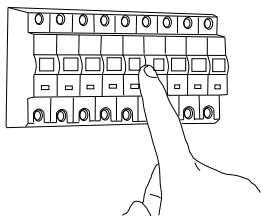

GB

Please read the instructions carefully before commencing assembly

Live: Normally Brown / Red
Neutral: Normally Blue / Black

IT

Leggere attentamente le istruzioni prima di cominciare l'assemblaggio

Cavo positivo: normalmente marrone o rosso
Cavo neutro: normalmente blu o nero

FR

Lire attentivement les instructions avant de commencer le montage

Phase: Normalement Brun / Rouge
Neutre: Normalement Bleu / Noir

DE

Lesen sie bitte die anweisungen sorgfältig durch, bevor sie mit dem zusammenbauen beginnen

Phase: Normalerweise Braun / Rot
Nulleiter: Normalerweise Blau / Schwarz

For wall use only
Usage mural uniquement
Solo per uso a parete
Nur zur Verwendung als Wandleuchte

1

Turn Off Power
 Couper le courant! /
 Spegnere la corrente! /
 Strom Abshalten!