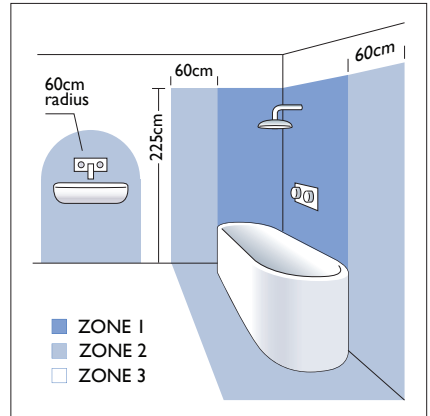

1 x 60w E27		excl.
----------------	--	-------

Zone	<b>2</b>	<b>3</b>
------	----------	----------

**x 4**

Astro Lighting Ltd.  
 G2 River Way, Harlow  
 CM20 2DP, Great Britain

T: +44 (0) 1279 427001  
 F: +44 (0) 1279 427002  
 sales@astrolighting.co.uk  
 www.astrolighting.co.uk