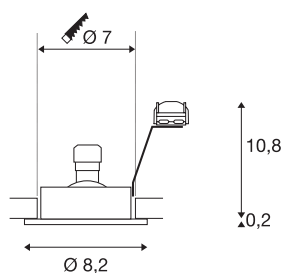

NEW TRIA 68 rond

indoor inbouwarmatuur voor plafond, QPAR51, zwart, 50W

De ronde hoogvolt uitvoering van onze populaire NEW TRIA inbouwarmaturen reeks is verkrijgbaar in de behuizingskleuren wit, zwart en aluminium geborsteld. Dankzij het royaal gekozen draai- en zwenkbereik van de inbouwspot kunt u de lichtbundel individueel richten, ongeacht of u voor halogeen- of voor LED retrofitlampen kiest. Het speciaal voor 68 mm gatdiameter ontworpen NEW TRIA 68 inbouwarmatuur wordt voor de rechtstreekse aansluiting op 230V wisselspanning geleverd. Met het armatuur worden spring- en bladveren meegeleverd om het gemakkelijk aan de passen aan de gewenste montagewijze.

TECHNISCHE GEGEVENS

Art.nr.:	1001980
Fitting	GU10
Lamp	QPAR51
Aantal fittingen	1
Inclusief lampen	Geen
Primaire nominale spanning	220-240V ~50/60Hz mA/V
Zwenkbereik	30 °
Hoogte	11 cm
Diameter	8.2 cm
Inbouwdiameter	7 cm
Inbouwdiepte	13.5 cm
Nettogewicht	0.151 kg
Brutogewicht	0.185 kg
IP-code	IP 20
Beschermingsklasse	II
Montage	inbouw
Montagebeschrijving	plafond
Wattage	50 W
Kleur	zwart
BIG WHITE pagina	350