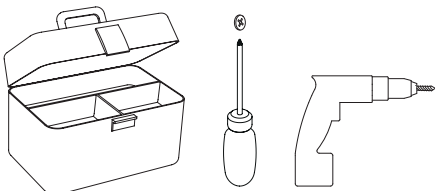

FOR WALL USE ONLY
Usage mural uniquement
Solo per uso a parete
Nur zur Verwendung als Wandleuchte