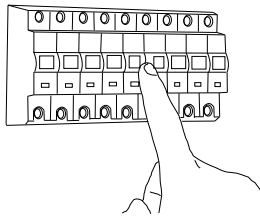

1

TURN OFF POWER
Couper le courant! /
Spegner la corrente! /
Strom Abshalten!

2