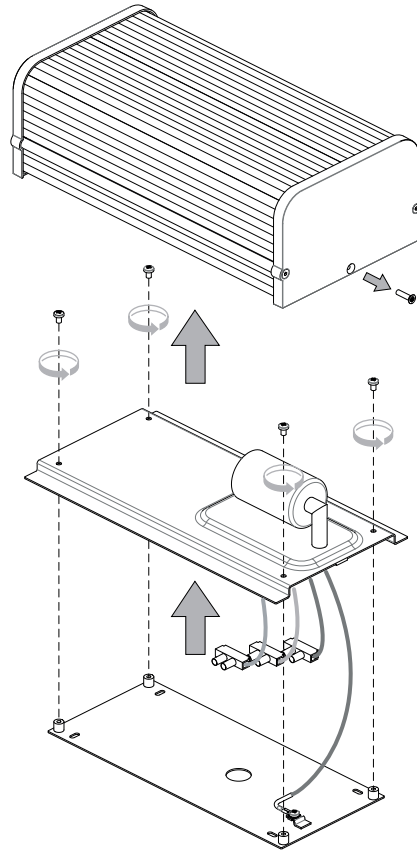

1

TURN OFF POWER
Couper le courant! /
Spegner la corrente! /
Strom Abshalten!

2

3

4

Neutral/Neutre/
Neutro/Nulleiter
Blue/Black
Bleu/Noir
Azzurro/Nero
Blau/Schwarz

Earth/Terre/Tierra/Erde
Green/Yellow
Vert/Jaune
Verde/Giallo
Grün/Gelb

Live/Phase/Fase
Brown/Red
Brun/Rouge
Marrone/Rosso
Braun/Rot