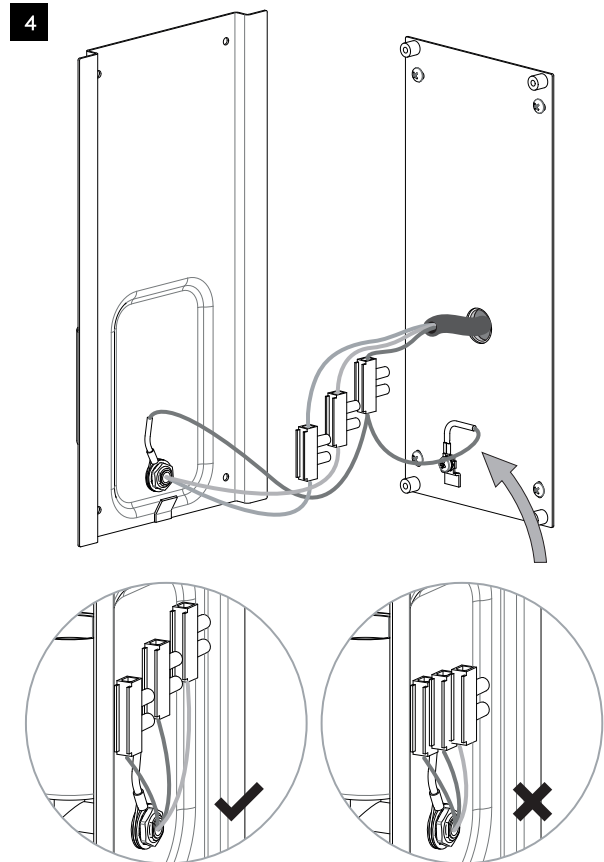

DE

LESEN SIE BITTE DIE ANWEISUNGEN
SORGFALTIG DURCH, BEVOR SIE MIT DEM
ZUSAMMENBAUEN BEGINNEN

Phase: Normalerweise Braun / Rot
Nulleiter: Normalerweise Blau / Schwarz
Erde: Normalerweise Grün / Gelb

FOR WALL USE ONLY
Usage mural uniquement
Solo per uso a parete
Nur zur Verwendung als Wandleuchte

1

TURN OFF POWER
Couper le courant! /
Spegner la corrente! /
Strom Abshalten!

2

3

4

Neutral/Neutre/
Neutro/Nulleiter
Blue/Black
Bleu/Noir
Azzurro/Nero
Blau/Schwarz

Earth/Terre/Tierra/Erde
Green/Yellow
Vert/Jaune
Verde/Giallo
Grün/Gelb