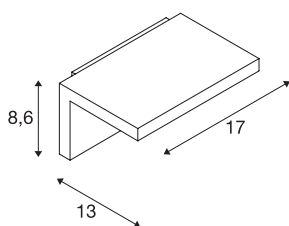

TECHNISCHE GEGEVENS

Art.nr.:	231355
Primaire nominale spanning	220-240V ~50/60Hz mA/V
Secundaire stroom/spanning	80mA
Breedte	17 cm
Hoogte	8.6 cm
Diepte	13 cm
Nettogewicht	0.646 kg
Brutogewicht	0.773 kg
IP-code	IP 44
Beschermingsklasse	I
Schokbestendigheidsklasse	IK02
Montage	opbouw
Montagebeschrijving	wand
Wattage	6.8 W
Lumen	550 lm
Lichtkleurtemperatuur	3000 Kelvin
Stralingshoek	120 °
Kleur	antraciet
CRI	80
LXXBXX-gegevens	L70B50
Levensduur	25000 h
minimale omgevingstemperatuur	-20 °C