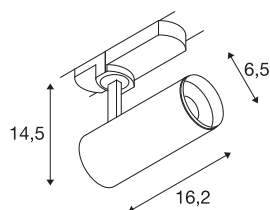

TECHNISCHE GEGEVENS

Art.nr.:	1004370
Primaire nominale spanning	220-240V ~50/60Hz mA/V
Secundaire stroom/spanning	250mA
Lengte	16.2 cm
Hoogte	14.5 cm
Diameter	6.5 cm
Nettogewicht	0.56 kg
Brutogewicht	0.85 kg
Beschermingsklasse	I
Montagebeschrijving	rail plafond,rail wand
dimbaar	Ja
Dimtechnologie	DALI
Wattage	10.42 W
Lumen	1020 lm
Lichtkleurtemperatuur	3000 Kelvin
Stralingshoek	24 °
Kleur	zwart
CRI	90
UGR ≤	13
LXXBXX-gegevens	L80B50
Levensduur	50000 h
BIG WHITE pagina	62