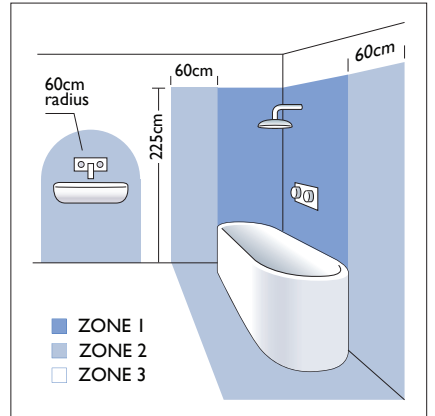

1 x 50w GU10		excl.

Zone	3