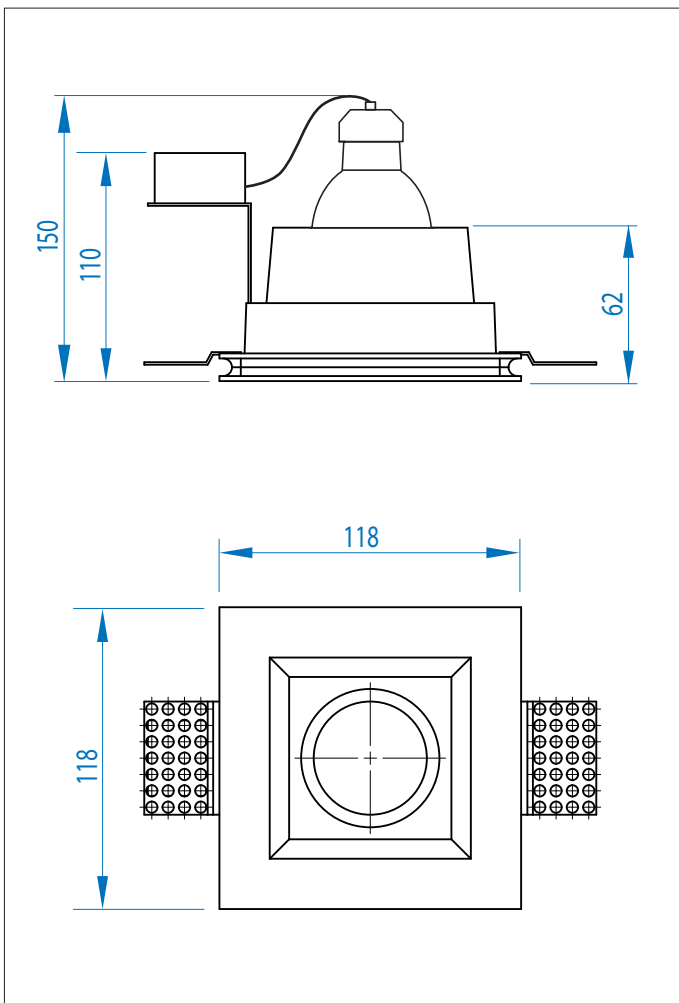

5655 Blanco Square