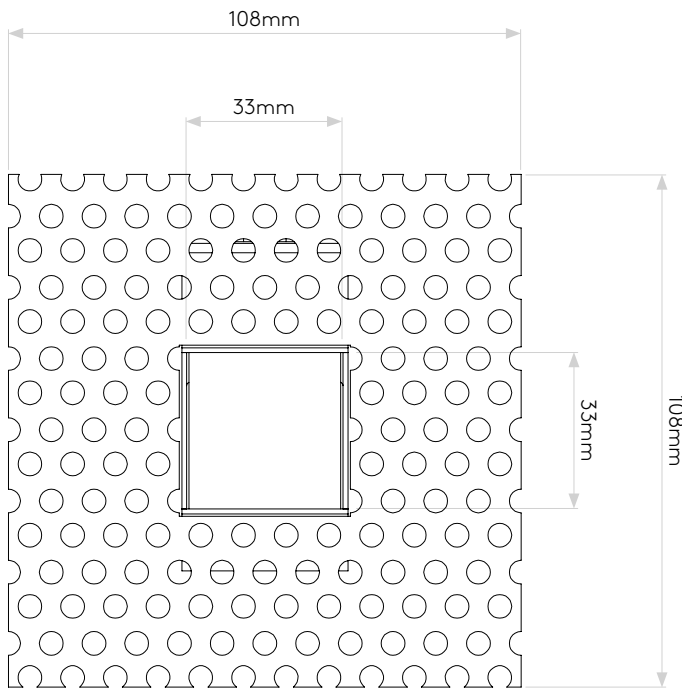

Please note that some dimensions may vary slightly due to manufacturing tolerances, this includes cable entry and fixing holes

Veuillez noter que certaines dimensions peuvent varier légèrement en raison des tolérances de fabrication, y compris l'entrée de câble et les trous de fixation.

Bitte beachten Sie, dass die Maße Fertigungstoleranzen unterliegen und daher in geringem Umfang von der angegebenen Größe abweichen können. Dies gilt auch für Kabeingänge und Befestigungslöcher.

Si prega notare che possono esserci piccole variazioni in alcune dimensioni dovute alle tolleranze di produzione, queste includono l'ingresso del cavo e i fori di fissaggio.