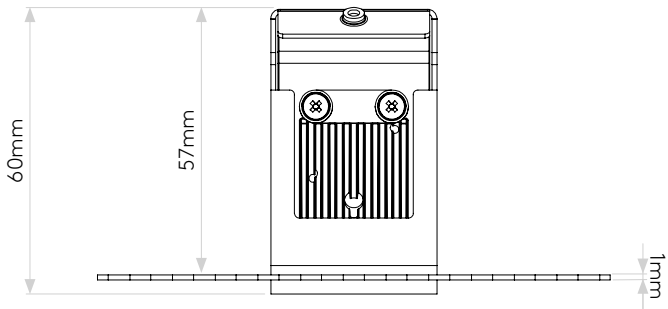

Please note that some dimensions may vary slightly due to manufacturing tolerances, this includes cable entry and fixing holes

Veuillez noter que certaines dimensions peuvent varier légèrement en raison des tolérances de fabrication, y compris l'entrée de câble et les trous de fixation.

Bitte beachten Sie, dass die Maße Fertigungstoleranzen unterliegen und daher in geringem Umfang von der angegebenen Größe abweichen können. Dies gilt auch für Kabeingänge und Befestigungslöcher.

Si prega notare che possono esserci piccole variazioni in alcune dimensioni dovute alle tolleranze di produzione, queste includono l'ingresso del cavo e i fori di fissaggio.