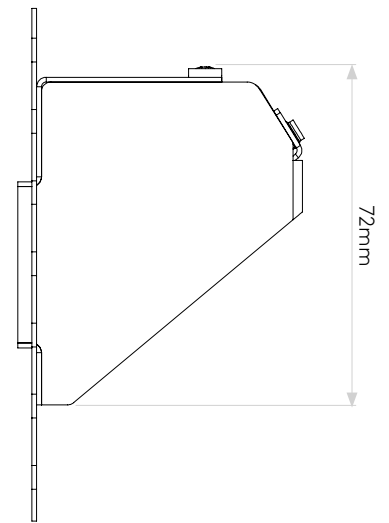

BORG0 TRIMLESS MINI

astro

GENERAL

CLASS:	CE (Class 3)
IP RATING:	IP20
BATHROOM ZONE:	Zone 3
VOLTAGE:	Constant Current 350mA
INSTALLATION ORIENTATION:	Wall mount - vertical
MAIN MATERIAL:	Metal - Mild steel
DIMENSIONS:	H: 33mm W: 33mm D: 60mm
CUT OUT HOLE:	L: 80mm W: 40mm
RECESS DEPTH:	56mm
FIRE RATING:	Not applicable
CABLE LENGTH:	Not applicable
GROSS WEIGHT:	0.36Kg

ADDITIONAL INFORMATION

SHADE INCLUDED:	Not applicable
SHADE MATERIAL:	Not applicable

CODE: 7566
SKU: 1212037
FINISH: MATT WHITE

Please note that some dimensions may vary slightly due to manufacturing tolerances, this includes cable entry and fixing holes

Veuillez noter que certaines dimensions peuvent varier légèrement en raison des tolérances de fabrication, y compris l'entrée de câble et les trous de fixation.

Bitte beachten Sie, dass die Maße Fertigungstoleranzen unterliegen und daher in geringem Umfang von der angegebenen Größe abweichen können. Dies gilt auch für Kabeingänge und Befestigungslöcher.