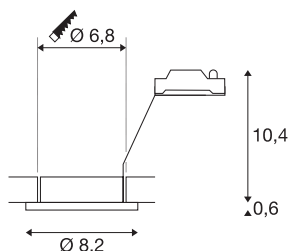

## DOLIX OUT QPAR51

rond, wit

De DOLIX OUT hoogspanningsplafondinbouwing is vervaardigd van aluminium en voorzien van een glasplaat ter bescherming tegen opspattend water. Met zijn beschermingsklasse IP44 kan hij buiten of in vochtige ruimten worden gebruikt. Dankzij de ingebouwde GU10-hoogspanningsfitting is de DOLIX OUT plafondinbouwing klaar voor directe aansluiting op 230V netspanning.

## TECHNISCHE GEGEVENS

Art.nr.:	1001165
Fitting	GU10
Lamp	QPAR51
Aantal fittingen	1
Inclusief lampen	Geen
Primaire nominale spanning	220-240V ~50/60Hz mA/V
Hoogte	11 cm
Diameter	8.2 cm
Inbouwdiameter	6.8 cm
Inbouwdiepte	11 cm
Nettogewicht	0.184 kg
Brutogewicht	0.217 kg
IP-code	IP 65
Beschermingsklasse	II
Schokbestendigheidsklasse	IK02
Schokbestendigheid	0,2 Joule
Montage	inbouw
Montagebeschrijving	plafond
Wattage	50 W
Kleur	wit
BIG WHITE pagina	713