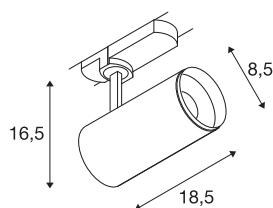

TECHNISCHE GEGEVENS

Art.nr.:	1004476
Primaire nominale spanning	220-240V ~50/60Hz mA/V
Secundaire stroom/spanning	500mA
Lengte	18.5 cm
Hoogte	16.5 cm
Diameter	8.5 cm
Nettogewicht	0.83 kg
Brutogewicht	1.13 kg
Beschermingsklasse	I
Montagebeschrijving	rail plafond
dimbaar	Ja
Dimtechnologie	DALI
Wattage	20.1 W
Lumen	2060 lm
Lichtkleurtemperatuur	4000 Kelvin
Stralingshoek	60 °
Kleur	zwart
CRI	90
UGR ≤	25
LXXBXX-gegevens	L80B50
Levensduur	50000 h
BIG WHITE pagina	64