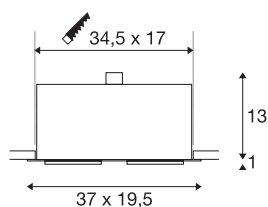

KADUX 2

inbouwarmatuur, tweevlammig, QPAR111, rechthoekig, mat zwart, max. 150W

De KADUX inbouwarmaturen reeks heeft een robuuste behuizing met een al even hoogwaardige optiek. De lamphouders van deze ES111 hoogvolt uitvoering zijn kardinaal richtbaar, zodat de lichtbundel individueel kan worden gericht. Het KADUX 2 inbouwarmatuur wordt klaar voor de rechtstreekse aansluiting op 230V netspanning geleverd.

TECHNISCHE GEGEVENS

Art.nr.:	115550
Fitting	GU10
Lamp	QPAR111
Aantal fittingen	2
Inclusief lampen	Geen
Primaire nominale spanning	220-240V ~50/60Hz mA/V
Lengte	37 cm
Breedte	19.5 cm
Hoogte	14 cm
Inbouw lengte	34.5 cm
Inbouwbreedte	17 cm
Inbouwdiepte	15 cm
Nettogewicht	1.978 kg
Brutogewicht	2.475 kg
IP-code	IP 20
Beschermingsklasse	I
Montage	inbouw
Montagebeschrijving	plafond
Wattage	75 W
Kleur	zwart
BIG WHITE pagina	378