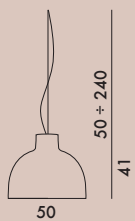

# BELLISSIMA 2018

Design Ferruccio Laviani

kg  
2.3

IP 20  $\frac{220-240}{120}$

$\frac{E27}{2700^{\circ}K}$   
E26  
15W Led  
2700°K