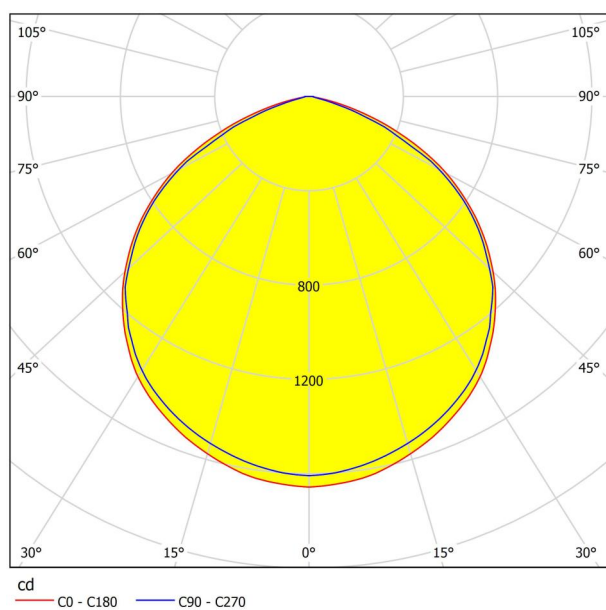

Technische informatie

Veiligheidsklasse	IP65
Veiligheidsklasse	1
Netspanning	220-240V,50/60Hz
Voedingsspanning	220-240V,50/60Hz
Dimbaar	Nee
max. wattage (1)	53W

Lichtbron 1

Type fitting (1)	LED
Type lichtbron (1)	LED
Lichtbron	inclusief
Lumen totaal	5800
Kelvin totaal	5000K
Lichtkleur compleet	WHITE
Energie-efficiëntieklasse	F
Dimbaar	Nee
Info changeability□light source/driver	LED cannot be exchanged, no driver included

Onder voorbehoud van technische wijzigingen