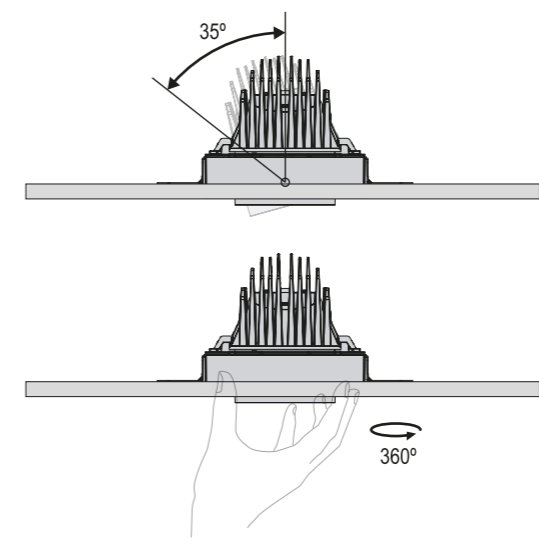

ADJUSTABLE VERSION

FIXED VERSION

B.3 SOFT ADJUSTABLE

C LUMINAIRE TILT ADJUSTMENT

REGULACIÓN DE LA INCLINACIÓN DE LA LUMINARIA / REGOLAZIONE DELL'INCLINAZIONE DEL DISPOSITIVO DI ILLUMINAZIONE / NEIGUNGSREGLER DER LICHTQUELLE / RÉGLAGE DE L'INCLINAISON DU LUMINAIRE / REGULAÇÃO DA INCLINAÇÃO DA LUMINÁRIA / 照明の角度調節 / 调节照明的倾斜度 / РЕГУЛИРОВКА НАКЛОНА ОСВЕТИТЕЛЬНОГО ПРИБОРА / ШАМДАЛДЫ ЕЖКЕЙТУДІ РЕТТЕУ ضبط إمالة المصباح

D ACCESSORIES

ACCESORIOS / ACCESSORI / ZUBEHÖR / ACCESSOIRES / ACCESSÓRIOS / アクセサリー / 配件 / АКЦЕССУАРИ / КЕРЕК-ЖАРАМАТ / اقسامات

ADJUSTABLE VERSION

HONEYCOMB - SMALL CELL - 08.8049.14 / BIG CELL - 08.8377.14

MAX

1 Honeycomb + 1 small ring
1 Panel de abeja + anillo pequeño

SCULPTURAL LENS - 08.8118.68 / DIFFUSER LENS - 08.8117.68

MAX

1 Diffuser / 1 Difusor

OPTICS

MAX

1 Diffuser / 1 Difusor