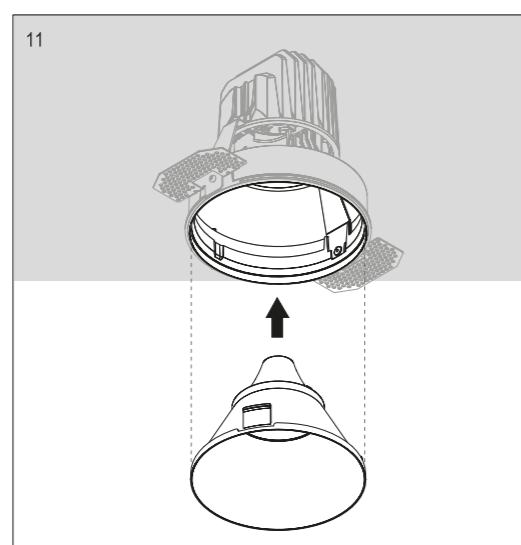

LED DRIVER

≤ 60 Vout

ATTENTION / ATENCIÓN

The voltage under load does not exceed 25 V r.m.s. or 60 V ripple-free d.c. and the no-load voltage does not exceed 35 V peak or 60 V ripple-free d.c.

La tensión bajo carga no supera los 25 V r.m.s. o 60 V sin ondulaciones d.c. y la sin carga el voltaje no excede los 35 V pico o 60 V sin ondulaciones d.c.

ADJUSTABLE VERSION

FIXED VERSION

B.3 SOFT ADJUSTABLE

C LUMINAIRE TILT ADJUSTMENT

REGULACIÓN DE LA INCLINACIÓN DE LA LUMINARIA / REGOLAZIONE DELL'INCLINAZIONE DEL DISPOSITIVO DI ILLUMINAZIONE / NEIGUNGSREGLER DER LICHTQUELLE / RÉGLAGE DE L'INCLINAISON DU LUMINAIRE / REGULAÇÃO DA INCLINAÇÃO DA LUMINÁRIA / 照明の角度調節 / 调节照明的倾斜度 / РЕГУЛИРОВКА НАКЛОНА ОСВЕТИТЕЛЬНОГО ПРИБОРА / ШАМДАЛДЫ ЕЖКЕЙТУДІ РЕТТЕУ ضبط إمالة المصباح

MAX

1 Honeycomb + 1 small ring
1 Panel de abeja + anillo pequeño

SCULPTURAL LENS - 08.8118.68 / DIFFUSER LENS - 08.8117.68

MAX

1 Diffuser / 1 Difusor

OPTICS

MAX

1 Diffuser / 1 Difusor