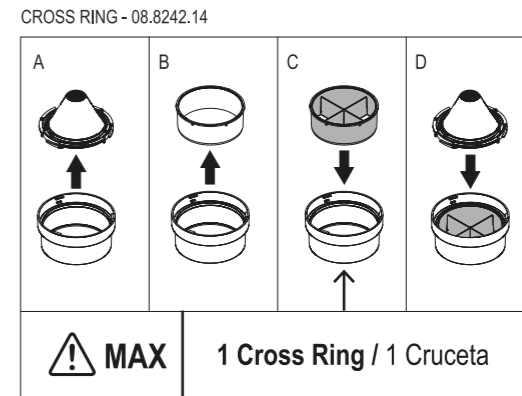

ADJUSTABLE VERSION

FIXED VERSION

B.3 SOFT ADJUSTABLE

C LUMINAIRE TILT ADJUSTMENT

REGULACIÓN DE LA INCLINACIÓN DE LA LUMINARIA / REGOLAZIONE DELL'INCLINAZIONE DEL DISPOSITIVO DI ILLUMINAZIONE / NEIGUNGSREGLER DER LICHTQUELLE / RÉGLAGE DE L'INCLINAISON DU LUMINAIRE / REGULAÇÃO DA INCLINAÇÃO DA LUMINÁRIA / 照明の角度調節 / 调节照明的倾斜度 / РЕГУЛИРОВКА НАКЛОНА ОСВЕТИТЕЛЬНОГО ПРИБОРА / ШАМДАЛДЫ ЕЖКЕЙТУДІ РЕТТЕУ ضبط إمالة المصباح

D ACCESSORIES

ACCESORIOS / ACCESSORI / ZUBEHÖR / ACCESSOIRES / ACCESSÓRIOS / アクセサリー / 配件 / АКЦЕССУАРИ / КЕРЕК-ЖАРАМАТ / اقسامات

ADJUSTABLE VERSION

HONEYCOMB - SMALL CELL - 08.8049.14 / BIG CELL - 08.8377.14

MAX

1 Honeycomb + 1 small ring
1 Panel de abeja + anillo pequeño

SCULPTURAL LENS - 08.8118.68 / DIFFUSER LENS - 08.8117.68

MAX

1 Diffuser / 1 Difusor

OPTICS

MAX

1 Diffuser / 1 Difusor