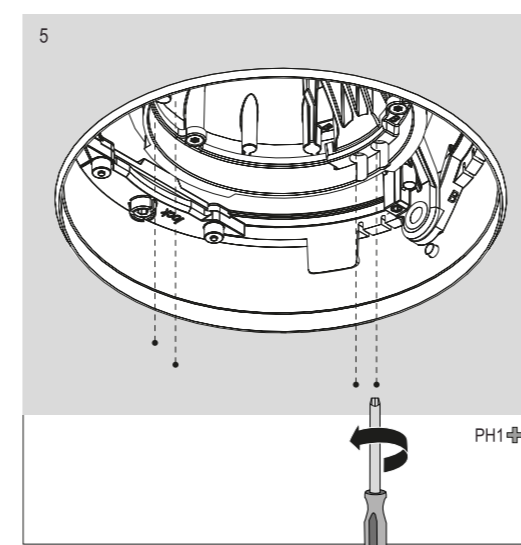

LED DRIVER

≤ 60 Vout

ATTENTION / ATENCIÓN

The voltage under load does not exceed 25 V r.m.s. or 60 V ripple-free d.c. and the no-load voltage does not exceed 35 V peak or 60 V ripple-free d.c.

La tensión bajo carga no supera los 25 V r.m.s. o 60 V sin ondulaciones d.c. y la sin carga el voltaje no excede los 35 V pico o 60 V sin ondulaciones d.c.

ADJUSTABLE VERSION

FIXED VERSION

B.3 SOFT ADJUSTABLE

C LUMINAIRE TILT ADJUSTMENT

REGULACIÓN DE LA INCLINACIÓN DE LA LUMINARIA / REGOLAZIONE DELL'INCLINAZIONE DEL DISPOSITIVO DI ILLUMINAZIONE / NEIGUNGSREGLER DER LICHTQUELLE / RÉGLAGE DE L'INCLINAISON DU LUMINAIRE / REGULAÇÃO DA INCLINAÇÃO DA LUMINÁRIA / 照明の角度調節 / 调节照明的倾斜度 / РЕГУЛИРОВКА НАКЛОНА ОСВЕТИТЕЛЬНОГО ПРИБОРА / ШАМДАЛДЫ ЕЖКЕЙТУДІ РЕТТЕУ ضبط إمالة المصباح

D ACCESSORIES

ACCESORIOS / ACCESSORI / ZUBEHÖR / ACCESSOIRES / ACCESSÓRIOS / アクセサリー / 配件 / АКЦЕССУАРИ / КЕРЕК-ЖАРАМАТ / اقسامات

ADJUSTABLE VERSION

HONEYCOMB - SMALL CELL - 08.8049.14 / BIG CELL - 08.8377.14

MAX

1 Honeycomb + 1 small ring
1 Panel de abeja + anillo pequeño

SCULPTURAL LENS - 08.8118.68 / DIFFUSER LENS - 08.8117.68

MAX

1 Diffuser / 1 Difusor

OPTICS

MAX

1 Diffuser / 1 Difusor