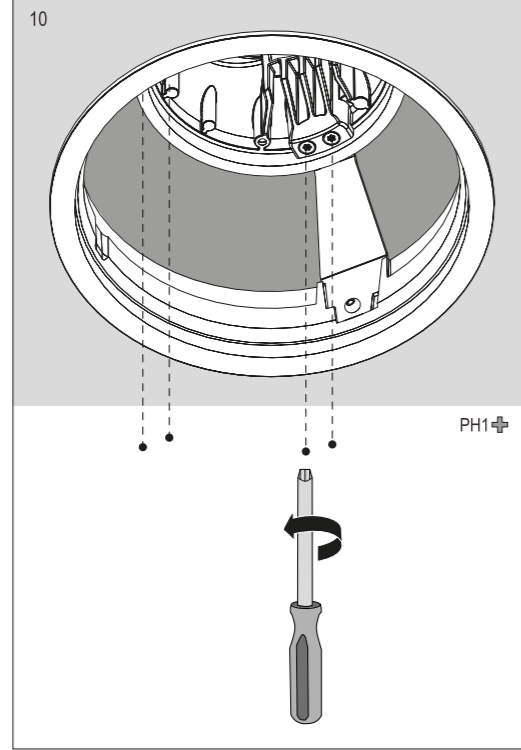

LED DRIVER

≤ 60 Vout

ATTENTION / ATENCIÓN

The voltage under load does not exceed 25 V r.m.s. or 60 V ripple-free d.c. and the no-load voltage does not exceed 35 V peak or 60 V ripple-free d.c.

La tensión bajo carga no supera los 25 V r.m.s. o 60 V sin ondulaciones d.c. y la sin carga el voltaje no excede los 35 V pico o 60 V sin ondulaciones d.c.

ADJUSTABLE VERSION

FIXED VERSION

B.3 SOFT ADJUSTABLE

C LUMINAIRE TILT ADJUSTMENT

REGULACIÓN DE LA INCLINACIÓN DE LA LUMINARIA / REGOLAZIONE DELL'INCLINAZIONE DEL DISPOSITIVO DI ILLUMINAZIONE / NEIGUNGSREGLER DER LICHTQUELLE / RÉGLAGE DE L'INCLINAISON DU LUMINAIRE / REGULAÇÃO DA INCLINAÇÃO DA LUMINÁRIA / 照明の角度調節 / 调节照明的倾斜度 / РЕГУЛИРОВКА НАКЛОНА ОСВЕТИТЕЛЬНОГО ПРИБОРА / ШАМДАЛДЫ ЕЖКЕЙТУДІ РЕТТЕУ ضبط إمالة المصباح

D ACCESSORIES

ACCESORIOS / ACCESSORI / ZUBEHÖR / ACCESSOIRES / ACCESSÓRIOS / アクセサリー / 配件 / АКЦЕССУАРИ / КЕРЕК-ЖАРАМАТ / اقسامات

ADJUSTABLE VERSION

HONEYCOMB - SMALL CELL - 08.8049.14 / BIG CELL - 08.8377.14

MAX

1 Honeycomb + 1 small ring
1 Panel de abeja + anillo pequeño

SCULPTURAL LENS - 08.8118.68 / DIFFUSER LENS - 08.8117.68

MAX

1 Diffuser / 1 Difusor

OPTICS

MAX

1 Diffuser / 1 Difusor