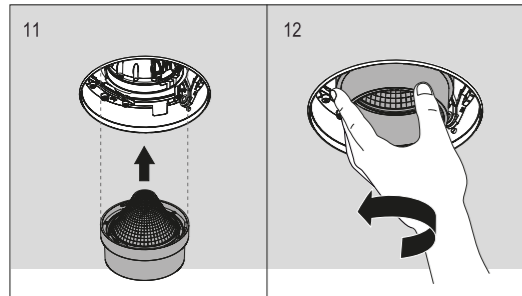

ADJUSTABLE VERSION

FIXED VERSION

B.3 SOFT ADJUSTABLE

C LUMINAIRE TILT ADJUSTMENT

REGULACIÓN DE LA INCLINACIÓN DE LA LUMINARIA / REGOLAZIONE DELL'INCLINAZIONE DEL DISPOSITIVO DI ILLUMINAZIONE / NEIGUNGSREGLER DER LICHTQUELLE / RÉGLAGE DE L'INCLINAISON DU LUMINAIRE / REGULAÇÃO DA INCLINAÇÃO DA LUMINÁRIA / 照明の角度調節 / 调节照明的倾斜度 / РЕГУЛИРОВКА НАКЛОНА ОСВЕТИТЕЛЬНОГО ПРИБОРА / ШАМДАЛДЫ ЕЖКЕЙТУДІ РЕТТЕУ ضبط إمالة المصباح