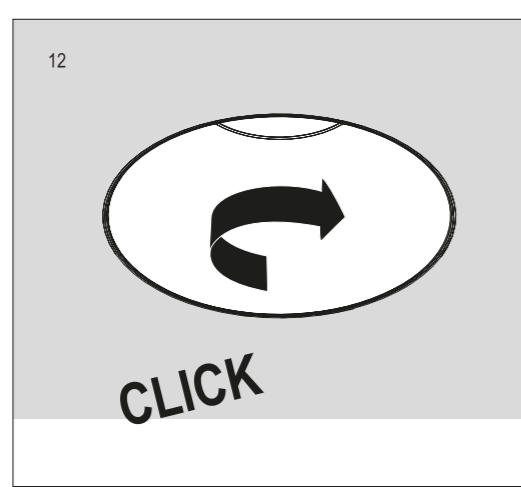

LED DRIVER

≤ 60 Vout

ATTENTION / ATENCIÓN

The voltage under load does not exceed 25 V r.m.s. or 60 V ripple-free d.c. and the no-load voltage does not exceed 35 V peak or 60 V ripple-free d.c.

La tensión bajo carga no supera los 25 V r.m.s. o 60 V sin ondulaciones d.c. y la sin carga el voltaje no excede los 35 V pico o 60 V sin ondulaciones d.c.

ADJUSTABLE VERSION

FIXED VERSION

B.3 SOFT ADJUSTABLE

C LUMINAIRE TILT ADJUSTMENT

REGULACIÓN DE LA INCLINACIÓN DE LA LUMINARIA / REGOLAZIONE DELL'INCLINAZIONE DEL DISPOSITIVO DI ILLUMINAZIONE / NEIGUNGSREGLER DER LICHTQUELLE / RÉGLAGE DE L'INCLINAISON DU LUMINAIRE / REGULAÇÃO DA INCLINAÇÃO DA LUMINÁRIA / 照明の角度調節 / 调节照明的倾斜度 / РЕГУЛИРОВКА НАКЛОНА ОСВЕТИТЕЛЬНОГО ПРИБОРА / ШАМДАЛДЫ ЕЖКЕЙТУДІ РЕТТЕУ ضبط إمالة المصباح