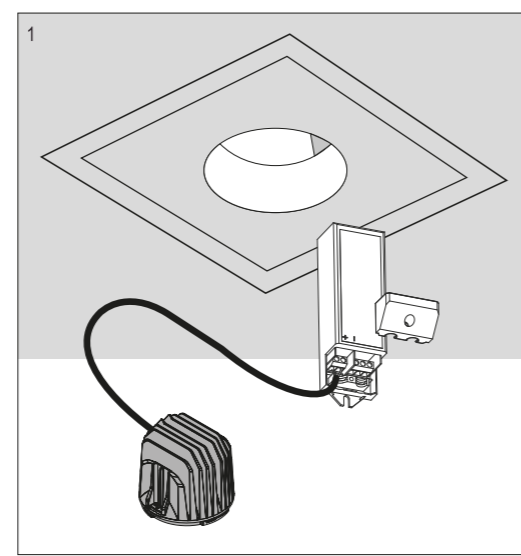

LED DRIVER

≤ 60 Vout

ATTENTION / ATENCIÓN

The voltage under load does not exceed 25 V r.m.s. or 60 V ripple-free d.c. and the no-load voltage does not exceed 35 V peak or 60 V ripple-free d.c.

La tensión bajo carga no supera los 25 V r.m.s. o 60 V sin ondulaciones d.c. y la sin carga el voltaje no excede los 35 V pico o 60 V sin ondulaciones d.c.

ADJUSTABLE VERSION

FIXED VERSION

B.3 SOFT ADJUSTABLE

C LUMINAIRE TILT ADJUSTMENT

REGULACIÓN DE LA INCLINACIÓN DE LA LUMINARIA / REGOLAZIONE DELL'INCLINAZIONE DEL DISPOSITIVO DI ILLUMINAZIONE / NEIGUNGSREGLER DER LICHTQUELLE / RÉGLAGE DE L'INCLINAISON DU LUMINAIRE / REGULAÇÃO DA INCLINAÇÃO DA LUMINÁRIA / 照明の角度調節 / 调节照明的倾斜度 / РЕГУЛИРОВКА НАКЛОНА ОСВЕТИТЕЛЬНОГО ПРИБОРА / ШАМДАЛДЫ ЕЖКЕЙТУДІ РЕТТЕУ ضبط إمالة المصباح