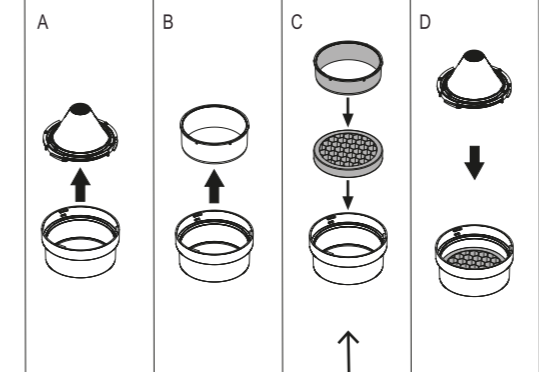

ADJUSTABLE VERSION

FIXED VERSION

B.3 SOFT ADJUSTABLE

C LUMINAIRE TILT ADJUSTMENT

REGULACIÓN DE LA INCLINACIÓN DE LA LUMINARIA / REGOLAZIONE DELL'INCLINAZIONE DEL DISPOSITIVO DI ILLUMINAZIONE / NEIGUNGSREGLER DER LICHTQUELLE / RÉGLAGE DE L'INCLINAISON DU LUMINAIRE / REGULAÇÃO DA INCLINAÇÃO DA LUMINÁRIA / 照明の角度調節 / 调节照明的倾斜度 / РЕГУЛИРОВКА НАКЛОНА ОСВЕТИТЕЛЬНОГО ПРИБОРА / ШАМДАЛДЫ ЕЖКЕЙТУДІ РЕТТЕУ ضبط إمالة المصباح

D ACCESSORIES

ACCESORIOS / ACCESSORI / ZUBEHÖR / ACCESSOIRES / ACCESSÓRIOS / アクセサリー / 配件 / АКЦЕССУАРИ / КЕРЕК-ЖАРАМАТ / اقسامات

ADJUSTABLE VERSION

HONEYCOMB - SMALL CELL - 08.8049.14 / BIG CELL - 08.8377.14

MAX

1 Honeycomb + 1 small ring
1 Panel de abeja + anillo pequeño

SCULPTURAL LENS - 08.8118.68 / DIFFUSER LENS - 08.8117.68

MAX

1 Diffuser / 1 Difusor

OPTICS

MAX

1 Diffuser / 1 Difusor