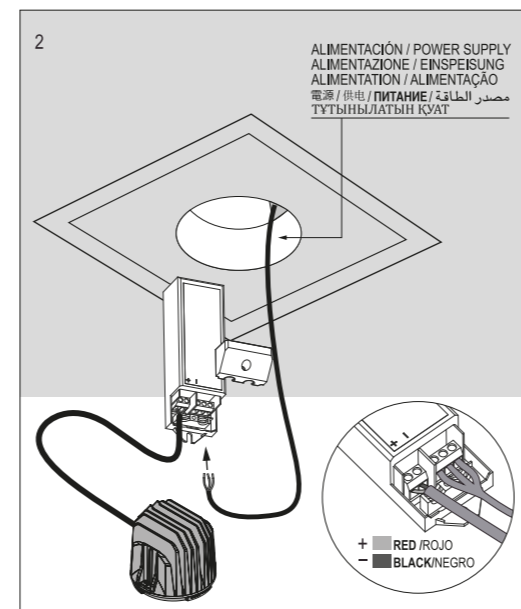

LED DRIVER

≤ 60 Vout

ATTENTION / ATENCIÓN

The voltage under load does not exceed 25 V r.m.s. or 60 V ripple-free d.c. and the no-load voltage does not exceed 35 V peak or 60 V ripple-free d.c.

La tensión bajo carga no supera los 25 V r.m.s. o 60 V sin ondulaciones d.c. y la sin carga el voltaje no excede los 35 V pico o 60 V sin ondulaciones d.c.

ADJUSTABLE VERSION

FIXED VERSION

B.3 SOFT ADJUSTABLE

C LUMINAIRE TILT ADJUSTMENT

REGULACIÓN DE LA INCLINACIÓN DE LA LUMINARIA / REGOLAZIONE DELL'INCLINAZIONE DEL DISPOSITIVO DI ILLUMINAZIONE / NEIGUNGSREGLER DER LICHTQUELLE / RÉGLAGE DE L'INCLINAISON DU LUMINAIRE / REGULAÇÃO DA INCLINAÇÃO DA LUMINÁRIA / 照明の角度調節 / 调节照明的倾斜度 / РЕГУЛИРОВКА НАКЛОНА ОСВЕТИТЕЛЬНОГО ПРИБОРА / ШАМДАЛДЫ ЕЖКЕЙТУДІ РЕТТЕУ ضبط إمالة المصباح