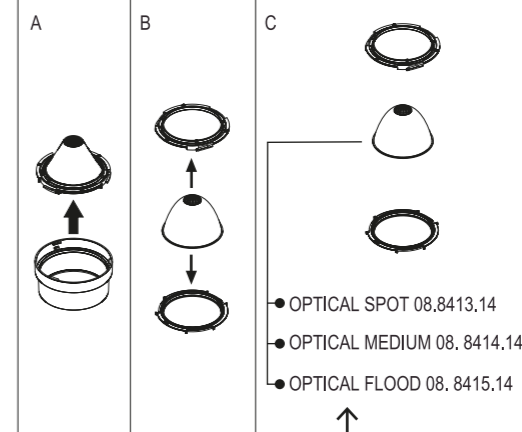

ADJUSTABLE VERSION

FIXED VERSION

B.3 SOFT ADJUSTABLE

C LUMINAIRE TILT ADJUSTMENT

REGULACIÓN DE LA INCLINACIÓN DE LA LUMINARIA / REGOLAZIONE DELL'INCLINAZIONE DEL DISPOSITIVO DI ILLUMINAZIONE / NEIGUNGSREGLER DER LICHTQUELLE / RÉGLAGE DE L'INCLINAISON DU LUMINAIRE / REGULAÇÃO DA INCLINAÇÃO DA LUMINÁRIA / 照明の角度調節 / 调节照明的倾斜度 / РЕГУЛИРОВКА НАКЛОНА ОСВЕТИТЕЛЬНОГО ПРИБОРА / ШАМДАЛДЫ ЕЖКЕЙТУДІ РЕТТЕУ ضبط إمالة المصباح

MAX

1 Honeycomb + 1 small ring
1 Panel de abeja + anillo pequeño

SCULPTURAL LENS - 08.8118.68 / DIFFUSER LENS - 08.8117.68

MAX

1 Diffuser / 1 Difusor

OPTICS

MAX

1 Diffuser / 1 Difusor