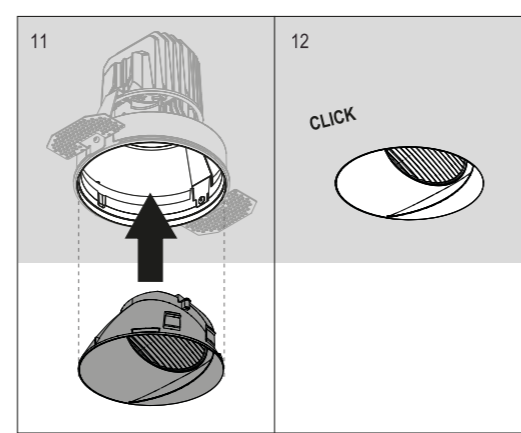

LED DRIVER

≤ 60 Vout

ATTENTION / ATENCIÓN

The voltage under load does not exceed 25 V r.m.s. or 60 V ripple-free d.c. and the no-load voltage does not exceed 35 V peak or 60 V ripple-free d.c.

La tensión bajo carga no supera los 25 V r.m.s. o 60 V sin ondulaciones d.c. y la sin carga el voltaje no excede los 35 V pico o 60 V sin ondulaciones d.c.

ADJUSTABLE VERSION

FIXED VERSION

B.3 SOFT ADJUSTABLE

C LUMINAIRE TILT ADJUSTMENT

REGULACIÓN DE LA INCLINACIÓN DE LA LUMINARIA / REGOLAZIONE DELL'INCLINAZIONE DEL DISPOSITIVO DI ILLUMINAZIONE / NEIGUNGSREGLER DER LICHTQUELLE / RÉGLAGE DE L'INCLINAISON DU LUMINAIRE / REGULAÇÃO DA INCLINAÇÃO DA LUMINÁRIA / 照明の角度調節 / 调节照明的倾斜度 / РЕГУЛИРОВКА НАКЛОНА ОСВЕТИТЕЛЬНОГО ПРИБОРА / ШАМДАЛДЫ ЕЖКЕЙТУДІ РЕТТЕУ ضبط إمالة المصباح