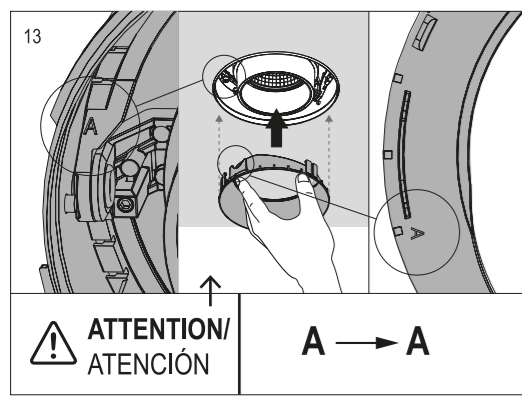

LED DRIVER

≤ 60 Vout

ATTENTION / ATENCIÓN

The voltage under load does not exceed 25 V r.m.s. or 60 V ripple-free d.c. and the no-load voltage does not exceed 35 V peak or 60 V ripple-free d.c.

La tensión bajo carga no supera los 25 V r.m.s. o 60 V sin ondulaciones d.c. y la sin carga el voltaje no excede los 35 V pico o 60 V sin ondulaciones d.c.

ADJUSTABLE VERSION

FIXED VERSION

B.3 SOFT ADJUSTABLE

C LUMINAIRE TILT ADJUSTMENT

REGULACIÓN DE LA INCLINACIÓN DE LA LUMINARIA / REGOLAZIONE DELL'INCLINAZIONE DEL DISPOSITIVO DI ILLUMINAZIONE / NEIGUNGSREGLER DER LICHTQUELLE / RÉGLAGE DE L'INCLINAISON DU LUMINAIRE / REGULAÇÃO DA INCLINAÇÃO DA LUMINÁRIA / 照明の角度調節 / 调节照明的倾斜度 / РЕГУЛИРОВКА НАКЛОНА ОСВЕТИТЕЛЬНОГО ПРИБОРА / ШАМДАЛДЫ ЕЖКЕЙТУДІ РЕТТЕУ ضبط إمالة المصباح