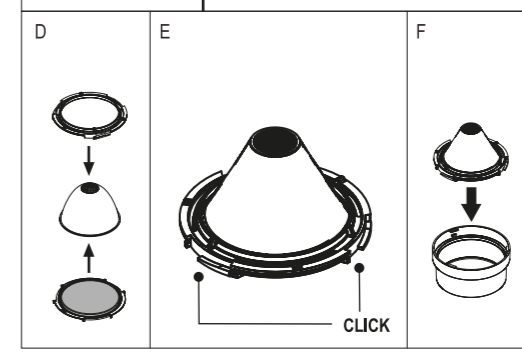

ADJUSTABLE VERSION

FIXED VERSION

B.3 SOFT ADJUSTABLE

C LUMINAIRE TILT ADJUSTMENT

REGULACIÓN DE LA INCLINACIÓN DE LA LUMINARIA / REGOLAZIONE DELL'INCLINAZIONE DEL DISPOSITIVO DI ILLUMINAZIONE / NEIGUNGSREGLER DER LICHTQUELLE / RÉGLAGE DE L'INCLINAISON DU LUMINAIRE / REGULAÇÃO DA INCLINAÇÃO DA LUMINÁRIA / 照明の角度調節 / 调节照明的倾斜度 / РЕГУЛИРОВКА НАКЛОНА ОСВЕТИТЕЛЬНОГО ПРИБОРА / ШАМДАЛДЫ ЕЖКЕЙТУДІ РЕТТЕУ ضبط إمالة المصباح

MAX

1 Honeycomb + 1 small ring
1 Panel de abeja + anillo pequeño

SCULPTURAL LENS - 08.8118.68 / DIFFUSER LENS - 08.8117.68

MAX

1 Diffuser / 1 Difusor

OPTICS

MAX

1 Diffuser / 1 Difusor