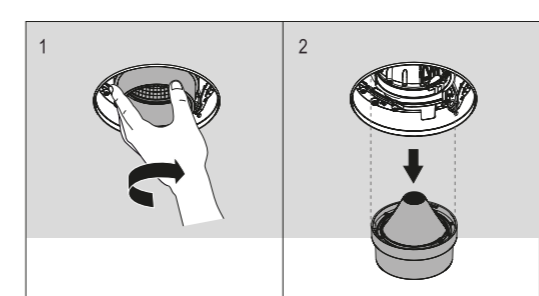

D ACCESSORIES

ACCESORIOS / ACCESSORI / ZUBEHÖR / ACCESSOIRES / ACCESSÓRIOS / アクセサリー / 配件 / АКЦЕССУАРИ / КЕРЕК-ЖАРАМАТ / اقسامات

ADJUSTABLE VERSION