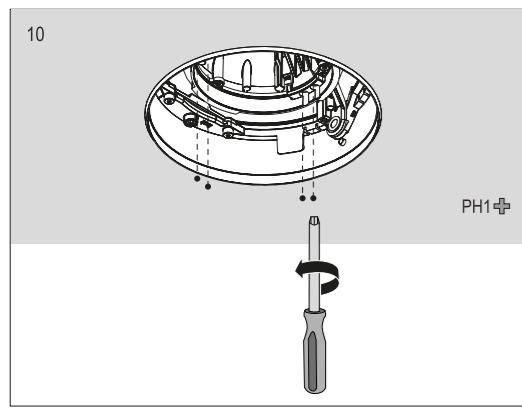

ADJUSTABLE VERSION

FIXED VERSION

B.3 SOFT ADJUSTABLE

C LUMINAIRE TILT ADJUSTMENT

REGULACIÓN DE LA INCLINACIÓN DE LA LUMINARIA / REGOLAZIONE DELL'INCLINAZIONE DEL DISPOSITIVO DI ILLUMINAZIONE / NEIGUNGSREGLER DER LICHTQUELLE / RÉGLAGE DE L'INCLINAISON DU LUMINAIRE / REGULAÇÃO DA INCLINAÇÃO DA LUMINÁRIA / 照明の角度調節 / 调节照明的倾斜度 / РЕГУЛИРОВКА НАКЛОНА ОСВЕТИТЕЛЬНОГО ПРИБОРА / ШАМДАЛДЫ ЕЖКЕЙТУДІ РЕТТЕУ ضبط إمالة المصباح