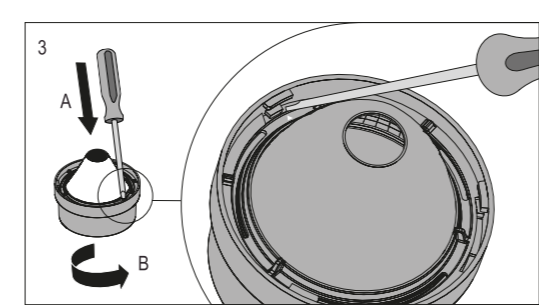

ADJUSTABLE VERSION

FIXED VERSION

B.3 SOFT ADJUSTABLE

C LUMINAIRE TILT ADJUSTMENT

REGULACIÓN DE LA INCLINACIÓN DE LA LUMINARIA / REGOLAZIONE DELL'INCLINAZIONE DEL DISPOSITIVO DI ILLUMINAZIONE / NEIGUNGSREGLER DER LICHTQUELLE / RÉGLAGE DE L'INCLINAISON DU LUMINAIRE / REGULAÇÃO DA INCLINAÇÃO DA LUMINÁRIA / 照明の角度調節 / 调节照明的倾斜度 / РЕГУЛИРОВКА НАКЛОНА ОСВЕТИТЕЛЬНОГО ПРИБОРА / ШАМДАЛДЫ ЕЖКЕЙТУДІ РЕТТЕУ ضبط إمالة المصباح

D ACCESSORIES

ACCESORIOS / ACCESSORI / ZUBEHÖR / ACCESSOIRES / ACCESSÓRIOS / アクセサリー / 配件 / АКЦЕССУАРИ / КЕРЕК-ЖАРАМАТ / اقسامات

ADJUSTABLE VERSION

HONEYCOMB - SMALL CELL - 08.8049.14 / BIG CELL - 08.8377.14

MAX

1 Honeycomb + 1 small ring
1 Panel de abeja + anillo pequeño

SCULPTURAL LENS - 08.8118.68 / DIFFUSER LENS - 08.8117.68

MAX

1 Diffuser / 1 Difusor

OPTICS

MAX

1 Diffuser / 1 Difusor