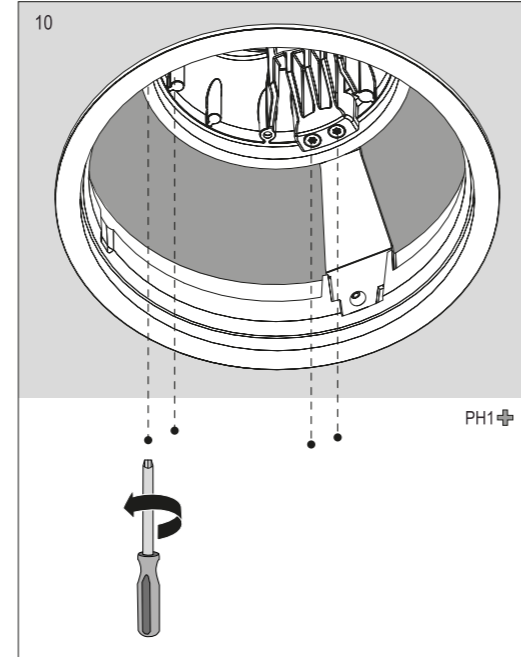

LED DRIVER

≤ 60 Vout

ATTENTION / ATENCIÓN

The voltage under load does not exceed 25 V r.m.s. or 60 V ripple-free d.c. and the no-load voltage does not exceed 35 V peak or 60 V ripple-free d.c.

La tensión bajo carga no supera los 25 V r.m.s. o 60 V sin ondulaciones d.c. y la sin carga el voltaje no excede los 35 V pico o 60 V sin ondulaciones d.c.

ADJUSTABLE VERSION

FIXED VERSION

B.3 SOFT ADJUSTABLE

C LUMINAIRE TILT ADJUSTMENT

REGULACIÓN DE LA INCLINACIÓN DE LA LUMINARIA / REGOLAZIONE DELL'INCLINAZIONE DEL DISPOSITIVO DI ILLUMINAZIONE / NEIGUNGSREGLER DER LICHTQUELLE / RÉGLAGE DE L'INCLINAISON DU LUMINAIRE / REGULAÇÃO DA INCLINAÇÃO DA LUMINÁRIA / 照明の角度調節 / 调节照明的倾斜度 / РЕГУЛИРОВКА НАКЛОНА ОСВЕТИТЕЛЬНОГО ПРИБОРА / ШАМДАЛДЫ ЕЖКЕЙТУДІ РЕТТЕУ ضبط إمالة المصباح

D ACCESSORIES

ACCESORIOS / ACCESSORI / ZUBEHÖR / ACCESSOIRES / ACCESSÓRIOS / アクセサリー / 配件 / АКЦЕССУАРИ / КЕРЕК-ЖАРАМАТ / اقسامات

ADJUSTABLE VERSION

HONEYCOMB - SMALL CELL - 08.8049.14 / BIG CELL - 08.8377.14

MAX

1 Honeycomb + 1 small ring
1 Panel de abeja + anillo pequeño

SCULPTURAL LENS - 08.8118.68 / DIFFUSER LENS - 08.8117.68

MAX

1 Diffuser / 1 Difusor

OPTICS

MAX

1 Diffuser / 1 Difusor