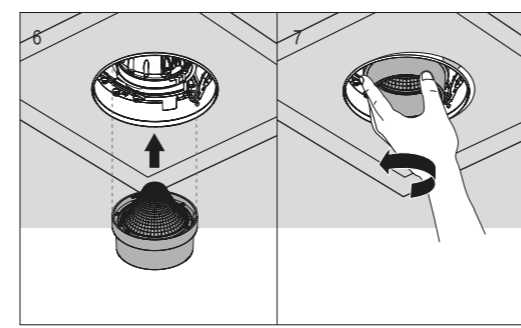

ADJUSTABLE VERSION

FIXED VERSION

B.3 SOFT ADJUSTABLE

C LUMINAIRE TILT ADJUSTMENT

REGULACIÓN DE LA INCLINACIÓN DE LA LUMINARIA / REGOLAZIONE DELL'INCLINAZIONE DEL DISPOSITIVO DI ILLUMINAZIONE / NEIGUNGSREGLER DER LICHTQUELLE / RÉGLAGE DE L'INCLINAISON DU LUMINAIRE / REGULAÇÃO DA INCLINAÇÃO DA LUMINÁRIA / 照明の角度調節 / 调节照明的倾斜度 / РЕГУЛИРОВКА НАКЛОНА ОСВЕТИТЕЛЬНОГО ПРИБОРА / ШАМДАЛДЫ ЕЖКЕЙТУДІ РЕТТЕУ ضبط إمالة المصباح