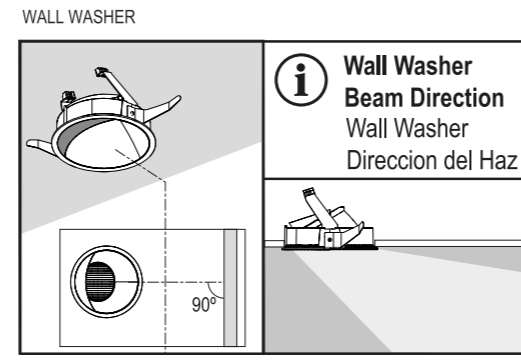

LED DRIVER

≤ 60 Vout

ATTENTION / ATENCIÓN

The voltage under load does not exceed 25 V r.m.s. or 60 V ripple-free d.c. and the no-load voltage does not exceed 35 V peak or 60 V ripple-free d.c.

La tensión bajo carga no supera los 25 V r.m.s. o 60 V sin ondulaciones d.c. y la sin carga el voltaje no excede los 35 V pico o 60 V sin ondulaciones d.c.

ADJUSTABLE VERSION

FIXED VERSION

B.3 SOFT ADJUSTABLE

C LUMINAIRE TILT ADJUSTMENT

REGULACIÓN DE LA INCLINACIÓN DE LA LUMINARIA / REGOLAZIONE DELL'INCLINAZIONE DEL DISPOSITIVO DI ILLUMINAZIONE / NEIGUNGSREGLER DER LICHTQUELLE / RÉGLAGE DE L'INCLINAISON DU LUMINAIRE / REGULAÇÃO DA INCLINAÇÃO DA LUMINÁRIA / 照明の角度調節 / 调节照明的倾斜度 / РЕГУЛИРОВКА НАКЛОНА ОСВЕТИТЕЛЬНОГО ПРИБОРА / ШАМДАЛДЫ ЕЖКЕЙТУДІ РЕТТЕУ ضبط إمالة المصباح