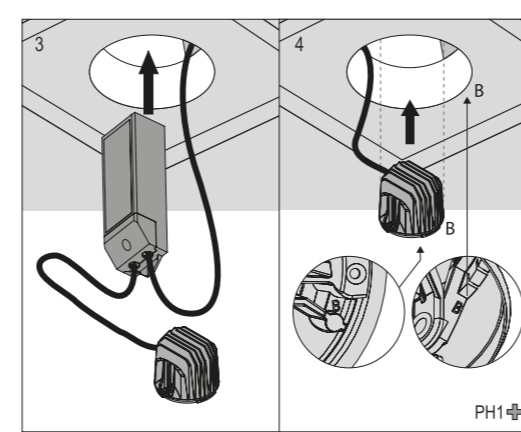

LED DRIVER

≤ 60 Vout

ATTENTION / ATENCIÓN

The voltage under load does not exceed 25 V r.m.s. or 60 V ripple-free d.c. and the no-load voltage does not exceed 35 V peak or 60 V ripple-free d.c.

La tensión bajo carga no supera los 25 V r.m.s. o 60 V sin ondulaciones d.c. y la sin carga el voltaje no excede los 35 V pico o 60 V sin ondulaciones d.c.

ADJUSTABLE VERSION

FIXED VERSION

B.3 SOFT ADJUSTABLE

C LUMINAIRE TILT ADJUSTMENT

REGULACIÓN DE LA INCLINACIÓN DE LA LUMINARIA / REGOLAZIONE DELL'INCLINAZIONE DEL DISPOSITIVO DI ILLUMINAZIONE / NEIGUNGSREGLER DER LICHTQUELLE / RÉGLAGE DE L'INCLINAISON DU LUMINAIRE / REGULAÇÃO DA INCLINAÇÃO DA LUMINÁRIA / 照明の角度調節 / 调节照明的倾斜度 / РЕГУЛИРОВКА НАКЛОНА ОСВЕТИТЕЛЬНОГО ПРИБОРА / ШАМДАЛДЫ ЕЖКЕЙТУДІ РЕТТЕУ ضبط إمالة المصباح