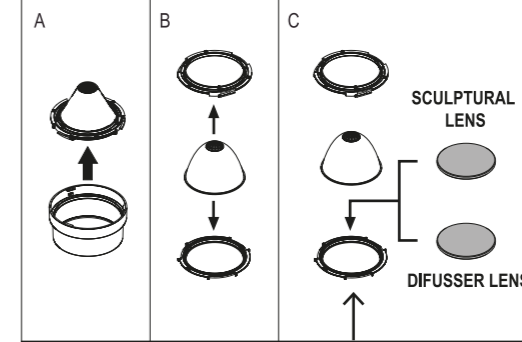

ADJUSTABLE VERSION

FIXED VERSION

B.3 SOFT ADJUSTABLE

C LUMINAIRE TILT ADJUSTMENT

REGULACIÓN DE LA INCLINACIÓN DE LA LUMINARIA / REGOLAZIONE DELL'INCLINAZIONE DEL DISPOSITIVO DI ILLUMINAZIONE / NEIGUNGSREGLER DER LICHTQUELLE / RÉGLAGE DE L'INCLINAISON DU LUMINAIRE / REGULAÇÃO DA INCLINAÇÃO DA LUMINÁRIA / 照明の角度調節 / 调节照明的倾斜度 / РЕГУЛИРОВКА НАКЛОНА ОСВЕТИТЕЛЬНОГО ПРИБОРА / ШАМДАЛДЫ ЕЖКЕЙТУДІ РЕТТЕУ ضبط إمالة المصباح

D ACCESSORIES

ACCESORIOS / ACCESSORI / ZUBEHÖR / ACCESSOIRES / ACCESSÓRIOS / アクセサリー / 配件 / АКЦЕССУАРИ / КЕРЕК-ЖАРАМАТ / اقسامات

ADJUSTABLE VERSION

HONEYCOMB - SMALL CELL - 08.8049.14 / BIG CELL - 08.8377.14

MAX

1 Honeycomb + 1 small ring
1 Panel de abeja + anillo pequeño

SCULPTURAL LENS - 08.8118.68 / DIFFUSER LENS - 08.8117.68

MAX

1 Diffuser / 1 Difusor

OPTICS

MAX

1 Diffuser / 1 Difusor