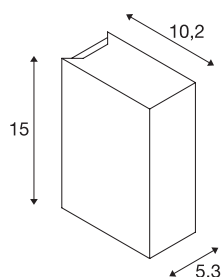

QUAD 2 XL

wandarmatuur, LED, 3000K, IP44, hoekig, up/down, wit, 3,2W

Het wandarmatuur QUAD 2 XL is uitgerust met een sterke, warm witte PowerLED en verkrijgbaar in de meerdere lichtkleuren. Met behulp van de ingebouwde driver wordt de aluminium lamp rechtstreeks aangesloten op 230V netspanning. Dankzij beschermklasse IP44 is de lamp geschikt voor gebruik buiten.

TECHNISCHE GEGEVENS

Art.nr.:	232441
Aantal verschillende lichtopeningen	2
Primaire nominale spanning	100-277V ~50/60Hz mA/V
Secundaire stroom/spanning	350mA
Breedte	5.3 cm
Hoogte	15 cm
Diepte	10.2 cm
Nettogewicht	1.009 kg
Brutogewicht	1.08 kg
IP-code	IP 44
Beschermingsklasse	I
Montage	opbouw
Montagebeschrijving	wand
Wattage	8 W
Lumen	580 lm
Lichtkleurtemperatuur	3000 Kelvin
Stralingshoek	110 °
Kleur	wit
LXXBXX-gegevens	L70B50
Levensduur	30000 h
minimale omgevingstemperatuur	-20 °C
maximale omgevingstemperatuur	40 °C