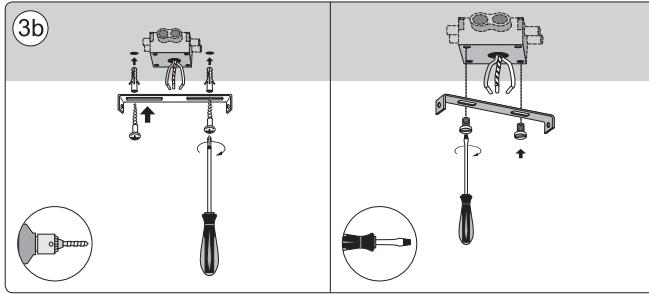

Gebruiksaanwijzing  
Notice d'emploi  
Benutzerhandbuch  
User manual  
Manual de usuario

50621/\*\*/P7

50622/\*\*/P7

**PHILIPS**

[www.meethue.com/getstarted](http://www.meethue.com/getstarted)

Signify  
I.B.R.S. / C.C.R.I. Numéro 10461  
5600 VB Eindhoven,  
the Netherlands  
☎00800-74454775