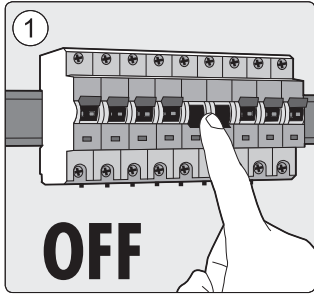

Gebruiksaanwijzing  
Notice d'emploi  
Benutzerhandbuch  
User manual  
Manual de usuario

50621/\*\*/P7

50622/\*\*/P7

**PHILIPS**

[www.meethue.com/getstarted](http://www.meethue.com/getstarted)

Signify  
I.B.R.S. / C.C.R.I. Numéro 10461  
5600 VB Eindhoven,  
the Netherlands  
☎00800-74454775