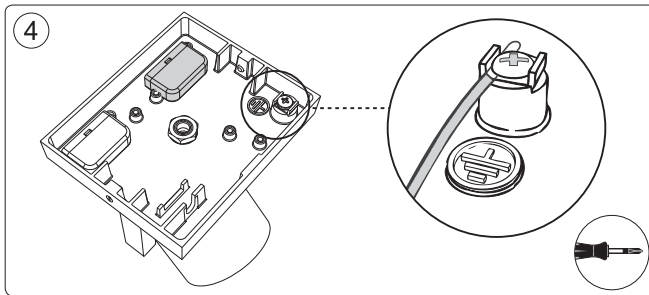

Gebruiksaanwijzing  
Notice d'emploi  
Benutzerhandbuch  
User manual  
Manual de usuario

50621/\*\*/P7

50622/\*\*/P7

**PHILIPS**

[www.meethue.com/getstarted](http://www.meethue.com/getstarted)

Signify  
I.B.R.S. / C.C.R.I. Numéro 10461  
5600 VB Eindhoven,  
the Netherlands  
☎00800-74454775