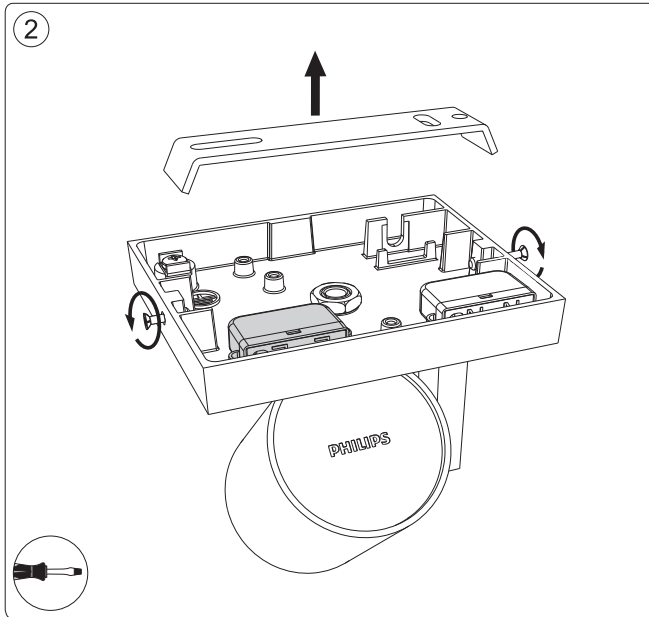

Gebruiksaanwijzing  
Notice d'emploi  
Benutzerhandbuch  
User manual  
Manual de usuario

50621/\*\*/P7

50622/\*\*/P7

**PHILIPS**

[www.meethue.com/getstarted](http://www.meethue.com/getstarted)

Signify  
I.B.R.S. / C.C.R.I. Numéro 10461  
5600 VB Eindhoven,  
the Netherlands  
☎00800-74454775