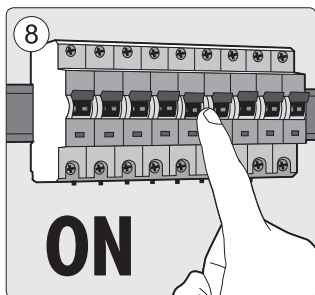

Gebruiksaanwijzing  
Notice d'emploi  
Benutzerhandbuch  
User manual  
Manual de usuario

50621/\*\*/P7

50622/\*\*/P7

**PHILIPS**

[www.meethue.com/getstarted](http://www.meethue.com/getstarted)

Signify  
I.B.R.S. / C.C.R.I. Numéro 10461  
5600 VB Eindhoven,  
the Netherlands  
☎00800-74454775