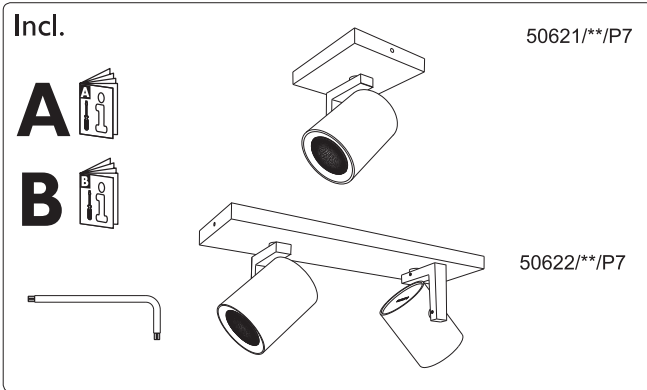

Gebruiksaanwijzing  
Notice d'emploi  
Benutzerhandbuch  
User manual  
Manual de usuario

50621/\*\*/P7

50622/\*\*/P7

**PHILIPS**

[www.meethue.com/getstarted](http://www.meethue.com/getstarted)

Signify  
I.B.R.S. / C.C.R.I. Numéro 10461  
5600 VB Eindhoven,  
the Netherlands  
☎00800-74454775