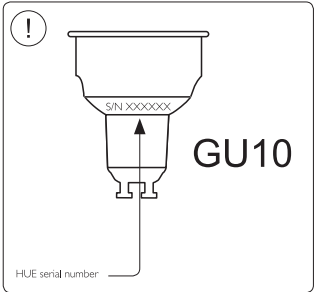

Gebruiksaanwijzing  
Notice d'emploi  
Benutzerhandbuch  
User manual  
Manual de usuario

50621/\*\*/P7

50622/\*\*/P7

**PHILIPS**

[www.meethue.com/getstarted](http://www.meethue.com/getstarted)

Signify  
I.B.R.S. / C.C.R.I. Numéro 10461  
5600 VB Eindhoven,  
the Netherlands  
☎00800-74454775