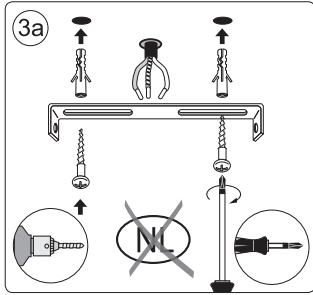

Gebruiksaanwijzing  
Notice d'emploi  
Benutzerhandbuch  
User manual  
Manual de usuario

50621/\*\*/P7

50622/\*\*/P7

**PHILIPS**

[www.meethue.com/getstarted](http://www.meethue.com/getstarted)

Signify  
I.B.R.S. / C.C.R.I. Numéro 10461  
5600 VB Eindhoven,  
the Netherlands  
☎00800-74454775