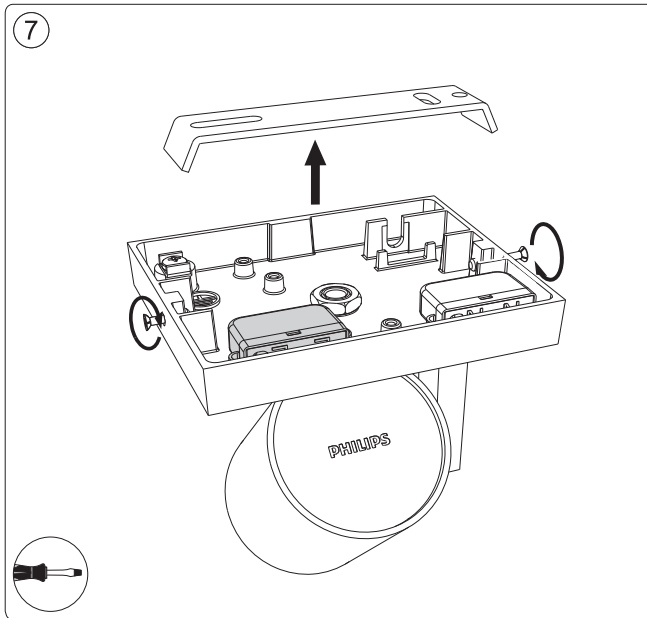

Gebruiksaanwijzing  
Notice d'emploi  
Benutzerhandbuch  
User manual  
Manual de usuario

50621/\*\*/P7

50622/\*\*/P7

**PHILIPS**

[www.meethue.com/getstarted](http://www.meethue.com/getstarted)

Signify  
I.B.R.S. / C.C.R.I. Numéro 10461  
5600 VB Eindhoven,  
the Netherlands  
☎00800-74454775