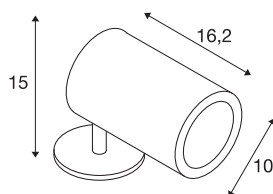

HELIA

outdoor padverlichting en staande armatuur, LED, 3000K, rond, antraciet, 15W, ombouwbaar tot grondpinarmatuur

De met een krachtige hoogspanning LED van 15W uitgeruste padverlichting HELIA LED is in de lichtkleur warm wit verkrijgbaar. De aluminium lamp kan via de 3 m lange kabel met open kabeleinde rechtstreeks op 230V netspanning aangesloten worden. Door de beveiligingsklasse IP55 is de armatuur geschikt voor buitengebruik. Deze dimbare lamp bevat ingebouwde LED lampen.

TECHNISCHE GEGEVENS

Art.nr.	228555
Draai- of zwenkbaar	Draai- en kantelbaar
IP-code	IP 66
Schokbestendigheidsklasse	IK 04
Schokbestendigheid	0.5 Joule
Montage	opbouw
Montagebeschrijving	plafond,grond,grond met toebehoren,-wand
dimbaar	Ja
Dimtechnologie	faseaansnijding
Primaire nominale spanning	220-240V ~50/60Hz
Secundaire stroom/spanning	700 mA
Beschermingsklasse	I
Wattage	17 W
Niveau van inschakelstroom	10 A
Duur van inschakelstroom	40 µs
Stroboscopisch effect (SVM)	0.07
Lumen	1340 lm
Lichtkleurtemperatuur	3000 Kelvin
Stralingshoek	40 °
Kleur	antraciet
CRI	80
LXXBXX-gegevens	L70B50

Lichtbron

916476	
--------	---

Toebehoren

228560	GRONDPIN , voor HELIA padverlichting en staande armatuur, roestvrij staal, 17 cm
--------	--

Levensduur	40000 h
Lichtuitlaat	direct
Lengte	16.2 cm
Hoogte	15 cm
Diameter	10 cm
Nettogewicht	1.342 kg
Brutogewicht	1.525 kg
BIG WHITE pagina	599