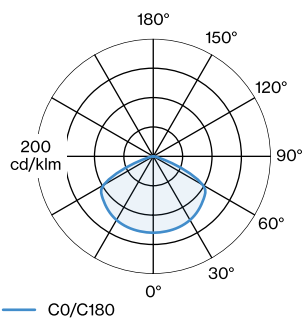

LICHTVERDELING