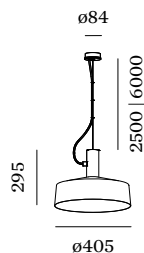

## FYSISCH

Diameter 405 mm

Height 295 mm

1.6 kg

incl. 2.5 m ophangstelsysteem

<sup>a</sup> Color may deviate slightly due to production conditions.

Aluminium pendelarmatuur; oppervlak Gitzwart natgelakt; mat textuur; RAL 9005; incl. 2.5 m ophangstelsysteem; kabel en plafondpotje in Gitzwart; lampenkap Gitzwart; natgelakt; mat textuur; lampfitting E27; lamptype A60; max. 15W; 220 - 240 V; beschermingsgraad IP20; PC1; lamp niet inbegrepen;