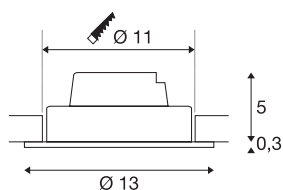

NEW TRIA 1 SET

inbouwarmatuur, eenvlammig, LED, 3000K, rond, zwart, 38°, 15W, incl. driver, clipveren

De NEW TRIA 1 SET onderscheidt zich door zijn eenvoud en effectiviteit. Beschikbaar in zwart, wit of aluminium geborsteld is de set in ronde resp. vierkante vorm, met een of meerdere vlammen, verkrijgbaar. Door de uitrusting met een krachtige, warm witte COB LED in een richtbaar inzetstuk alsook de meegeleverde LED-driver kan de set de eisen voor de algemene verlichting vervullen. De armatuur wordt rechtstreeks aangesloten op 230V netspanning.

TECHNISCHE GEGEVENS

Art.nr.:	114230
Primaire nominale spanning	220-240V ~50/60Hz mA/V
Secundaire stroom/spanning	350mA
Hoogte	5.3 cm
Diameter	13 cm
Inbouwdiameter	11 cm
Inbouwdiepte	6 cm
Nettogewicht	0.427 kg
Brutogewicht	0.526 kg
IP-code	IP 20
Beschermingsklasse	II
Montage	inbouw
Montagebeschrijving	plafond
dimbaar	Ja
Dimtechnologie	faseaansnijding, faseaansnijding
Wattage	15 W
Lumen	1100 lm
Lichtkleurtemperatuur	3000 Kelvin
Stralingshoek	38 °
Kleur	zwart
CRI	80
LXXBXX-gegevens	L70B50

Lichtbron

916324	
--------	---

Levensduur	30000 h
minimale omgevingstemperatuur	-20 °C
maximale omgevingstemperatuur	35 °C
BIG WHITE pagina	366