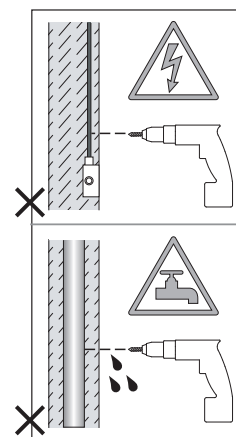

Phase: Normalement Brun / Rouge  
Neutre: Normalement Bleu / Noir  
Terre: Normalement Vert / Jaune

IT

LEGGERE ATTENTAMENTE LE ISTRUZIONI  
PRIMA DI COMINCIARE L'ASSEMBLAGGIO

Cavo positivo: normalmente marrone o rosso  
Cavo neutro: normalmente blu o nero  
Cavo terra: normalmente verde o giallo

DE

LESEN SIE BITTE DIE ANWEISUNGEN  
SORGFÄLTIG DURCH, BEVOR SIE MIT DEM  
ZUSAMMENBAUEN BEGINNEN

Phase: Normalerweise Braun / Rot  
Nulleiter: Normalerweise Blau / Schwarz  
Erde: Normalerweise Grün / Gelb