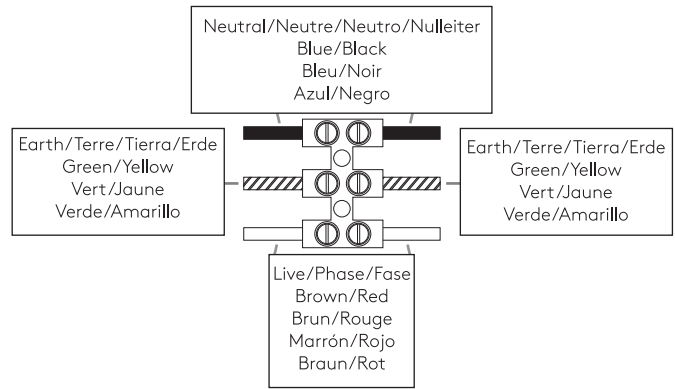

# MESSINA 200

astro

GB

PLEASE READ THE INSTRUCTIONS CAREFULLY  
BEFORE COMMENCING ASSEMBLY

Live: Normally Brown / Red  
Neutral: Normally Blue / Black  
Earth: Normally Green / Yellow

FR

LIRE ATTENTIVEMENT LES INSTRUCTIONS  
AVANT DE COMMENCER LE MONTAGE

Phase: Normalement Brun / Rouge  
Neutre: Normalement Bleu / Noir  
Terre: Normalement Vert / Jaune

IT

LEGGERE ATTENTAMENTE LE ISTRUZIONI  
PRIMA DI COMINCIARE L'ASSEMBLAGGIO

Cavo positivo: normalmente marrone o rosso  
Cavo neutro: normalmente blu o nero  
Cavo terra: normalmente verde o giallo

DE

LESEN SIE BITTE DIE ANWEISUNGEN  
SORGFÄLTIG DURCH, BEVOR SIE MIT DEM  
ZUSAMMENBAUEN BEGINNEN

Phase: Normalerweise Braun / Rot  
Nulleiter: Normalerweise Blau / Schwarz  
Erde: Normalerweise Grün / Gelb

FOR WALL USE ONLY  
Usage mural uniquement  
Solo per uso a parete  
Nur zur Verwendung als Wandleuchte

1

**TURN OFF POWER**  
 Couper Le Courant! /  
 Spegner La Corrente! /  
 Strom Abshalten!

2

3

4

5