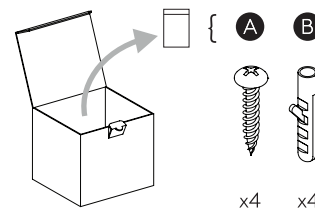

FOR WALL USE ONLY
Usage mural uniquement
Solo per uso a parete
Nur zur Verwendung als Wandleuchte