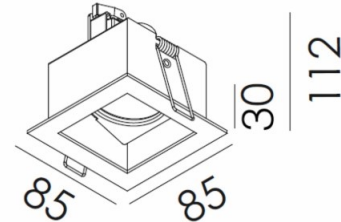

Absinthe Mini Ghost AD

Algemene Informatie

Ref: 11095-01

mini ghost AD plafond inb wit gu10 50W 230V
85x85x112mm inb 75x75x115mm

| | |
|------------------|-----------------------|
| Kleur | White |
| Dimbaar | ja |
| Inclusief Lampen | nee |
| Richtbaar | ja |
| Binnengebruik | ja |
| Buitengebruik | nee |
| Montage | veren voor holle wand |
| Inbouw | ja |

Technische Gegevens

| | |
|----------------|------------|
| Aantal Lampen | 1 |
| Vermogen | 50W |
| Lampsocket | GU10 (ø50) |
| Voltage/Stroom | 230V |
| IP Waarde | IP 20 |
| Inbouw Hoogte | 115mm |
| Inbouw Lengte | 75mm |
| Inbouw Breedte | 75mm |
| Lengte | 85mm |
| Breedte | 85mm |
| Hoogte | 112mm |