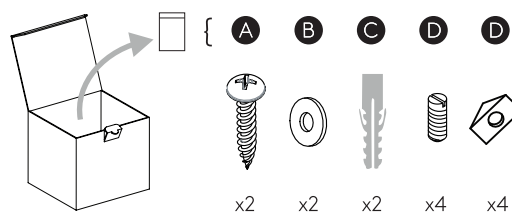

FOR WALL USE ONLY
Usage mural uniquement
Solo per uso a parete
Nur zur Verwendung als Wandleuchte