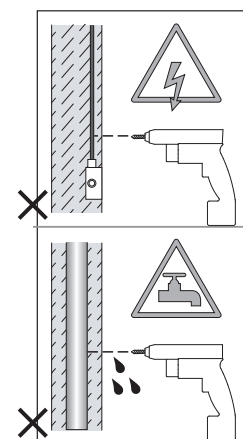

BOX LANTERN

astro

GB

PLEASE READ THE INSTRUCTIONS CAREFULLY
BEFORE COMMENCING ASSEMBLY

Live: Normally Brown / Red
Neutral: Normally Blue / Black
Earth: Normally Green / Yellow

FR

LIRE ATTENTIVEMENT LES INSTRUCTIONS
AVANT DE COMMENCER LE MONTAGE

Phase: Normalement Brun / Rouge
Neutre: Normalement Bleu / Noir
Terre: Normalement Vert / Jaune

IT

LEGGERE ATTENTAMENTE LE ISTRUZIONI
PRIMA DI COMINCIARE L'ASSEMBLAGGIO

Cavo positivo: normalmente marrone o rosso
Cavo neutro: normalmente blu o nero
Cavo terra: normalmente verde o giallo

DE

LESEN SIE BITTE DIE ANWEISUNGEN
SORGFALTIG DURCH, BEVOR SIE MIT DEM
ZUSAMMENBAUEN BEGINNEN

Phase: Normalerweise Braun / Rot
Nulleiter: Normalerweise Blau / Schwarz
Erde: Normalerweise Grün / Gelb