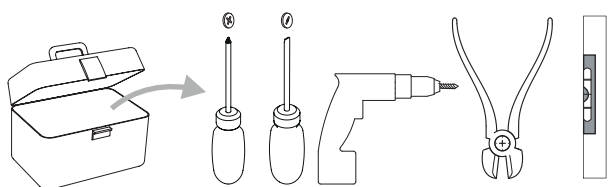

FOR WALL USE ONLY
Usage mural uniquement
Solo per uso a parete
Nur zur Verwendung als Wandleuchte