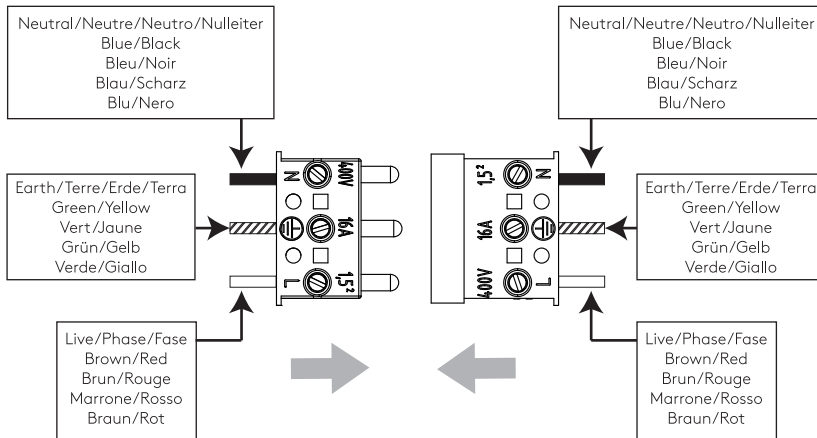

Phase: Normalement Brun / Rouge  
Neutre: Normalement Bleu / Noir  
Terre: Normalement Vert / Jaune

IT

LEGGERE ATTENTAMENTE LE ISTRUZIONI  
PRIMA DI COMINCIARE L'ASSEMBLAGGIO

Cavo positivo: normalmente marrone o rosso  
Cavo neutro: normalmente blu o nero  
Cavo terra: normalmente verde o giallo

DE

LESEN SIE BITTE DIE ANWEISUNGEN  
SORGFALTIG DURCH, BEVOR SIE MIT DEM  
ZUSAMMENBAUEN BEGINNEN

Phase: Normalerweise Braun / Rot  
Nulleiter: Normalerweise Blau / Schwarz  
Erde: Normalerweise Grün / Gelb

FOR WALL USE ONLY  
Usage mural uniquement  
Solo per uso a parete  
Nur zur Verwendung als Wandleuchte

1

**TURN OFF POWER**  
 Couper Le Courant! / Strom Abhalten!  
 / Corte La Corriente!

2

3

4

5

6

7

8

9

10

PRODUCT/PRODUIT/  
PRODUKT/PRODOTTO

~ AC 220-240 V  
50/60 Hz

10a

10b