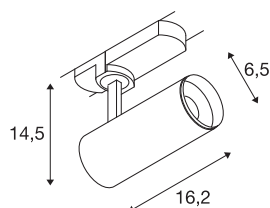

TECHNISCHE GEGEVENS

Art.nr.:	1004382
Primaire nominale spanning	220-240V ~50/60Hz mA/V
Secundaire stroom/spanning	250mA
Lengte	16.2 cm
Hoogte	14.5 cm
Diameter	6.5 cm
Nettogewicht	0.53 kg
Brutogewicht	0.567 kg
Beschermingsklasse	I
Montagebeschrijving	rail plafond,rail wand
dimbaar	Ja
Dimtechnologie	DALI
Wattage	10.42 W
Lumen	1100 lm
Lichtkleurtemperatuur	4000 Kelvin
Stralingshoek	24 °
Kleur	wit
CRI	90
UGR ≤	16
LXXBXX-gegevens	L80B50
Levensduur	50000 h
BIG WHITE pagina	62