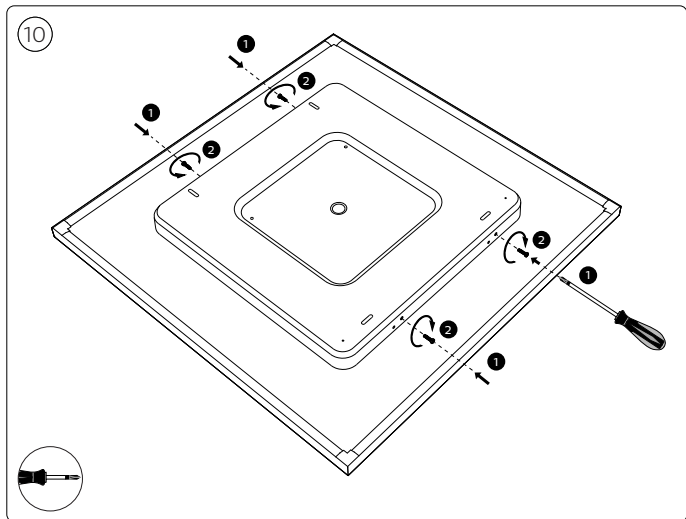

4X

2

3

4

5

Signify
I.B.R.S. / C.C.R.I. Numéro 10461
5600 VB Eindhoven,
the Netherlands
☎00800-74454775

© 2021 Signify Holding
All rights reserved

www.philips-hue.com