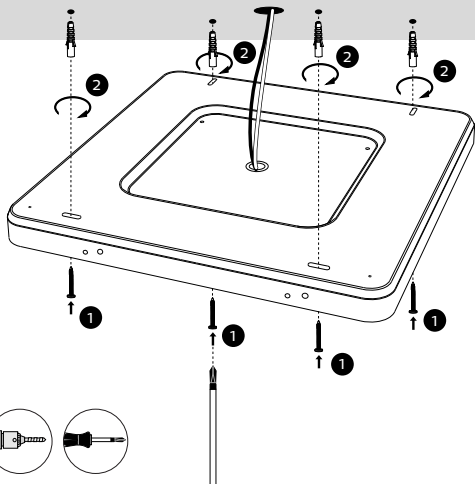

4X

2

3

4

5

Signify
I.B.R.S. / C.C.R.I. Numéro 10461
5600 VB Eindhoven,
the Netherlands
☎00800-74454775

© 2021 Signify Holding
All rights reserved

www.philips-hue.com