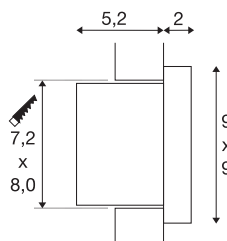

## TECHNISCHE GEGEVENS

|                               |                           |
|-------------------------------|---------------------------|
| Art.nr.                       | 1003466                   |
| Montage                       | inbouw                    |
| Montagebeschrijving           | wand, wand met toebehoren |
| Primaire nominale spanning    | 100-240V ~50/60Hz         |
| Secundaire stroom/spanning    | 350 mA                    |
| Beschermingsklasse            | I                         |
| Wattage                       | 3 W                       |
| minimale omgevingstemperatuur | -20 °C                    |
| maximale omgevingstemperatuur | 40 °C                     |
| Niveau van inschakelstroom    | 15 A                      |
| Duur van inschakelstroom      | 300 µs                    |
| Stroboscopisch effect (SVM)   | 0                         |
| Lumen                         | 75 lm                     |
| Lichtkleurtemperatuur         | 3000 Kelvin               |
| Kleur                         | wit                       |
| CRI                           | 90                        |
| LXXBXX-gegevens               | L70B50                    |
| Levensduur                    | 30000 h                   |
| Risk Group                    | 0                         |
| Breedte                       | 9 cm                      |
| Hoogte                        | 9 cm                      |
| Diepte                        | 8 cm                      |

|                  |          |
|------------------|----------|
| Nettogewicht     | 0.383 kg |
| Brutogewicht     | 0.459 kg |
| Uitsparingsvorm  | hoekig   |
| Inbouwlengte     | 7.2 cm   |
| Inbouwbreedte    | 8 cm     |
| Inbouwdiepte     | 6.5 cm   |
| BIG WHITE pagina | 240      |