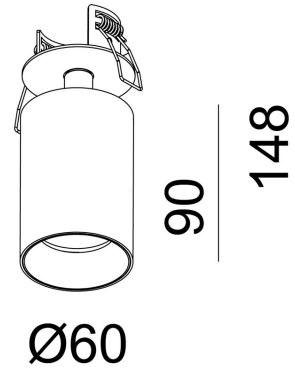

Absinthe Tuup Basic

Algemene Informatie

Ref: 30020-01-WW

Tuup Basic wit 9,2W 48° 3000K 500mA 18,4V -
excl. voeding - 690lm - IP20 - CRI80 inb
ø51x40mm - afm ø60x148mm

Kleur	White
Inclusief Lampen	ja
Richtbaar	ja
Binnengebruik	ja
Buitengebruik	nee
Inbouw	ja

Technische Gegevens

Aantal Lampen	1
Lampsocket	LED
Voltage/Stroom	500mA
Openingshoek	48°
Lichtkleur	warm white
Kelvin	3000K
Kelvin Lijst	3000K
Lumen	760lm
CRI	80
IP Waarde	IP 20
Toebehoren	exclusief voeding
Inbouw Diameter	51mm
Inbouw Hoogte	40mm
Breedte	60mm
Hoogte	148mm