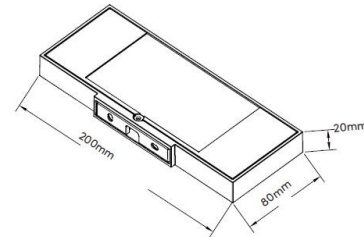

Absinthe Brock Wall LED DIM

Algemene Informatie

Ref: 38006-02-WW

Brock wand zwart 20W 1700lm 100° IP20 3000K
230V - dimbaar - 200x80x20mm

Kleur	Black
Dimbaar	ja
Inclusief Lampen	ja
Richtbaar	nee
Binnengebruik	ja
Buitengebruik	nee
Lichtrichting	boven
Inbouw	nee

Technische Gegevens

Aantal Lampen	1
Vermogen	20W
Lampsocket	LED
Voltage/Stroom	230V
Openingshoek	100°
Lichtkleur	warm white
Kelvin	3000K
Lumen	1700lm
IP Waarde	IP 20
Toebehoren	inclusief voeding
Lengte	80mm
Breedte	200mm
Hoogte	20mm