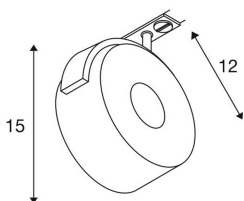

1~ KALU TRACK

indoor LED 1-fase systeem lamp, zwart, 3000K, inclusief 1-fase adapter

Draai- en richtbare spot KALU TRACK met passende adapter voor het 1-fase hoogspanningsrailsysteem. Ontworpen als uitbreiding van de populaire KALU reeks maakt deze railspot gebruik van de vormgeving van de productfamilie. Door de geïnstalleerde LED module wordt een hoog lichtrendement bij gering stroomverbruik gegarandeerd. Om aan alle verlichtingseisen te voldoen, zijn alternatief uitvoeringen met G53 fitting evenals met GX53 fitting voor het 1- en 3-fase systeem beschikbaar. Dit armatuur bevat ingebouwde LED lampen.

TECHNISCHE GEGEVENS

Art.nr.:	1002854
Inclusief lampen	0
Primaire nominale spanning	220-240V ~50/60Hz mA/V
Verticaal zwenkbereik	90 °
Horizontaal draaibereik	350 °
Lengte	12.0 cm
Hoogte	15.0 cm
Nettogewicht	0.451 kg
Brutogewicht	0.554 kg
IP-code	IP 20
Beschermingsklasse	II
Montage	opbouw
Montagebeschrijving	plafond,rail plafond
dimbaar	Ja
Dimtechnologie	faseaansnijding
Wattage	13.0 W
Lumen	860 lm
Lichtkleurtemperatuur	3000 Kelvin
Stralingshoek	95 °
Kleur	zwart
CRI	>80
LXXBXX-gegevens	70/50

Levensduur	25000 h
BIG WHITE pagina	395

Biljetten
