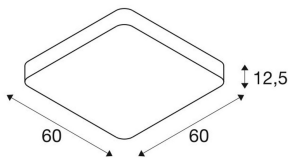

MEDO 60 SQUARE DALI

indoor LED plafondarmatuur, wit, 3000K

De MEDO 60 CL Square heeft duidelijke lijnen en vult de MEDO reeks aan met een vierkante versie. Dankzij de geïntegreerde Premium LED zorgt de lamp voor een heldere, homogene verlichting. Met de ophangset kan het plafondarmatuur worden omgebouwd tot een hanglamp, ook ideaal voor ruimtes met hoge plafonds. De reeds geïnstalleerde LED driver maakt de directe aansluiting op 120V-240V netspanning mogelijk.

TECHNISCHE GEGEVENS

| | |
|----------------------------|--------------------------------|
| Art.nr.: | 1002882 |
| Primaire nominale spanning | 100-277V ~50/60Hz mA/V |
| Secundaire stroom/spanning | 1000 mA/V |
| Lengte | 60.0 cm |
| Breedte | 60.0 cm |
| Hoogte | 12.5 cm |
| Nettogewicht | 5.8 kg |
| Brutogewicht | 6.206 kg |
| IP-code | IP 20 |
| Beschermingsklasse | I |
| Montage | opbouw |
| Montagebeschrijving | plafond,plafond met toebehoren |
| dimbaar | Ja |
| Dimtechnologie | DALI |
| Wattage | 38.4 W |
| Lichtkleurtemperatuur | 3000 Kelvin |
| Stralingshoek | 105 ° |
| Kleur | wit |
| CRI | >80 |
| UGR ? | 22.0000 |
| Binning | 6 |
| LXXBXX-gegevens | 70/50 |