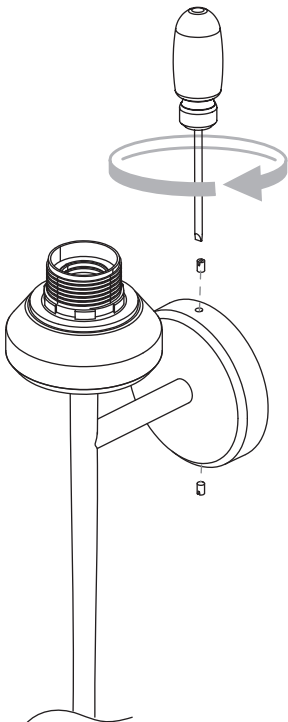

DEAUVILLE

7981 / SKU 1388002

7978 / SKU 1388001

astro

GB

PLEASE READ THE INSTRUCTIONS CAREFULLY
BEFORE COMMENCING ASSEMBLY

Live: Normally Brown / Red
Neutral: Normally Blue / Black
Earth: Normally Green / Yellow

IT

LEGGERE ATTENTAMENTE LE ISTRUZIONI
PRIMA DI COMINCIARE L'ASSEMBLAGGIO

Cavo positivo: normalmente marrone o rosso
Cavo neutro: normalmente blu o nero
Cavo terra: normalmente verde o giallo

FR

LIRE ATTENTIVEMENT LES INSTRUCTIONS
AVANT DE COMMENCER LE MONTAGE

Phase: Normalement Brun / Rouge
Neutre: Normalement Bleu / Noir
Terre: Normalement Vert / Jaune

DE

LESEN SIE BITTE DIE ANWEISUNGEN
SORGFALTIG DURCH, BEVOR SIE MIT DEM
ZUSAMMENBAUEN BEGINNEN

Phase: Normalerweise Braun / Rot
Nulleiter: Normalerweise Blau / Schwarz
Erde: Normalerweise Grün / Gelb

FOR WALL USE ONLY
Usage mural uniquement
Solo per uso a parete
Nur zur Verwendung als Wandleuchte

1

TURN OFF POWER
Couper Le Courant! / Strom Abhalten!
/ Corte La Corriente!

2

3

4

5

6 IP20