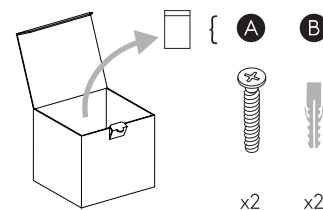

IT

LEGGERE ATTENTAMENTE LE ISTRUZIONI
PRIMA DI COMINCIARE L'ASSEMBLAGGIO

Cavo positivo: normalmente marrone o rosso
Cavo neutro: normalmente blu o nero
Cavo terra: normalmente verde o giallo

FR

LIRE ATTENTIVEMENT LES INSTRUCTIONS
AVANT DE COMMENCER LE MONTAGE

Phase: Normalement Brun / Rouge
Neutre: Normalement Bleu / Noir
Terre: Normalement Vert / Jaune

DE

LESEN SIE BITTE DIE ANWEISUNGEN
SORGFALTIG DURCH, BEVOR SIE MIT DEM
ZUSAMMENBAUEN BEGINNEN

Phase: Normalerweise Braun / Rot
Nulleiter: Normalerweise Blau / Schwarz
Erde: Normalerweise Grün / Gelb

FOR WALL USE ONLY
Usage mural uniquement
Solo per uso a parete
Nur zur Verwendung als Wandleuchte

1

TURN OFF POWER
Couper Le Courant! / Strom Abhalten!
/ Corte La Corriente!

2

3

4

5

6 IP20