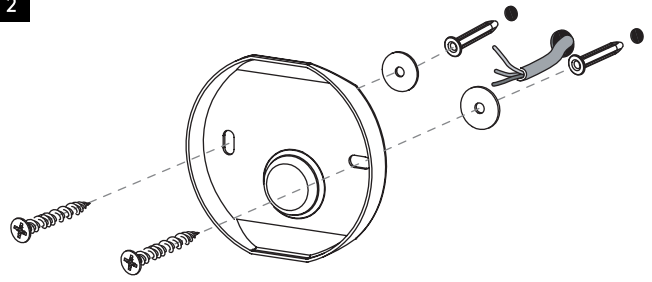

FOR WALL USE ONLY
Usage mural uniquement
Solo per uso a parete
Nur zur Verwendung als Wandleuchte

1

TURN OFF POWER
Couper Le Courant! / Strom Abhalten!
/ Corte La Corriente!

2

3

4

5

6 IP20