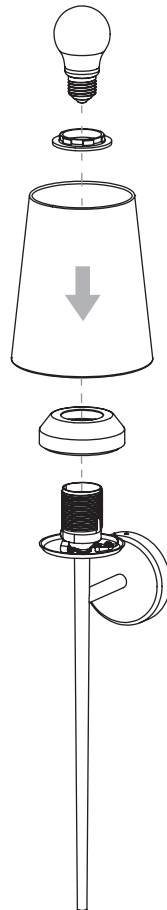

6 IP20

Fabric Shade/
Shade Tissu /
Pantalla de tela /
Stoffschirm

4182 / SKU 5033001
4183 / SKU 5033002
4184 / SKU 5033003
4185 / SKU 5033004