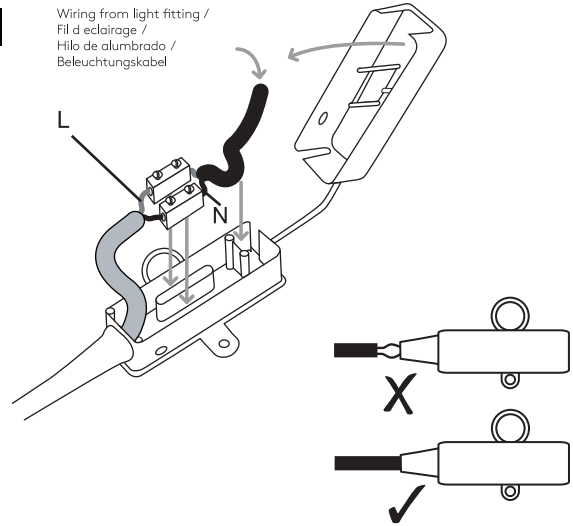

IT

LEGGERE ATTENTAMENTE LE ISTRUZIONI
PRIMA DI COMINCIARE L'ASSEMBLAGGIO

Cavo positivo: normalmente marrone o rosso
Cavo neutro: normalmente blu o nero
Cavo terra: normalmente verde o giallo

FR

LIRE ATTENTIVEMENT LES INSTRUCTIONS
AVANT DE COMMENCER LE MONTAGE

FOR WALL USE ONLY
Usage mural uniquement
Solo per uso a parete
Nur zur Verwendung als Wandleuchte

1

TURN OFF POWER
Couper Le Courant! / Strom Abhalten!
/ Corte La Corriente!

2

3

4

5

6 IP20