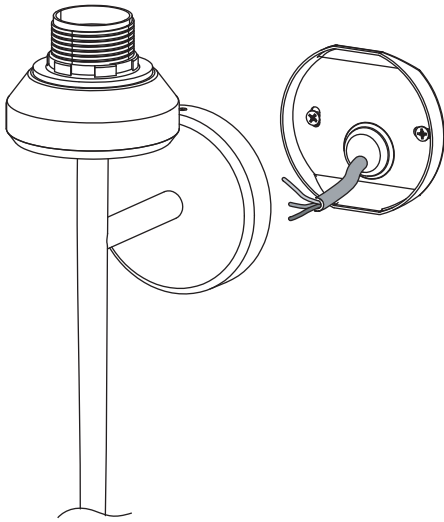

DEAUVILLE

7981 / SKU 1388002

7978 / SKU 1388001

astro

GB

PLEASE READ THE INSTRUCTIONS CAREFULLY
BEFORE COMMENCING ASSEMBLY

Live: Normally Brown / Red
Neutral: Normally Blue / Black
Earth: Normally Green / Yellow

IT

LEGGERE ATTENTAMENTE LE ISTRUZIONI
PRIMA DI COMINCIARE L'ASSEMBLAGGIO

Cavo positivo: normalmente marrone o rosso
Cavo neutro: normalmente blu o nero
Cavo terra: normalmente verde o giallo

FR

LIRE ATTENTIVEMENT LES INSTRUCTIONS
AVANT DE COMMENCER LE MONTAGE

FOR WALL USE ONLY
Usage mural uniquement
Solo per uso a parete
Nur zur Verwendung als Wandleuchte

1

TURN OFF POWER
Couper Le Courant! / Strom Abhalten!
/ Corte La Corriente!

2

3

4

5

6 IP20