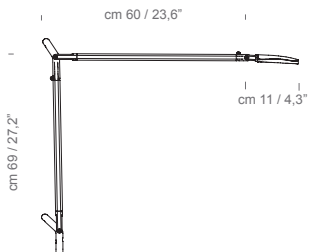

**VOLÉE**

Odo Fioravanti  
2015

**FontanaArte**

Classe III

IP20

Volée

cod. 4286 (24V ---)

LED 7,5W

2700K - CRI>90

Power Supply 110-240V

Classe III

IP20

Demi Volée

cod. 4289 (24V ---)

LED 7,5W

2700K - CRI>90