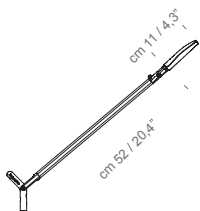

**VOLÉE**

Odo Fioravanti  
2015

**FontanaArte**

Classe III

IP20

Volée

cod. 4286 (24V ---)

LED 7,5W

2700K - CRI>90

Power Supply 110-240V

Classe III

IP20

Demi Volée

cod. 4289 (24V ---)

LED 7,5W

2700K - CRI>90