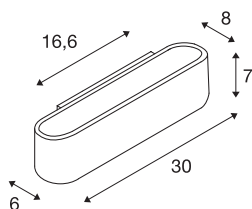

OSSA 300

wandarmatuur, QT-DE12, ovaal, up/down, zwart, L/B/H 30/8/6,5 cm, max. 120W

Het OSSA 300 wandarmatuur plaatst door zijn vormgeving een sterk, modern designaccent dat door de verlichtingseigenschappen van de gebruikte R7s halogeenstaaf wordt onderlijnd. De OSSA 300 R7s die voor wandopbouw is voorbereid, is beschikbaar in verschillende behuizingskleuren en kan rechtstreeks op 230V netspanning worden aangesloten.

TECHNISCHE GEGEVENS

Art.nr.	151410
Fitting	R7s 118mm
Lamp	QT-DE12
Aantal fittingen	1
Inclusief lampen	Geen
IP-code	IP 20
Montage	opbouw
Montagebeschrijving	wand
Primaire nominale spanning	220-240V ~50/60Hz
Beschermingsklasse	I
Wattage	120 W
Kleur	zwart
UGR ≤	23
Lichtsterkteverdeling	symmetrisch
Lichtuitlaat	direct-indirect
Breedte	30 cm
Hoogte	6.5 cm
Diepte	8 cm
Nettogewicht	0.953 kg
Brutogewicht	1.166 kg
BIG WHITE pagina	367