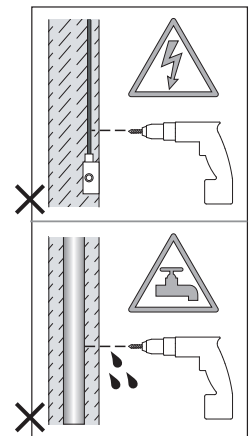

Cavo positivo: normalmente marrone o rosso
Cavo neutro: normalmente blu o nero
Cavo terra: normalmente verde o giallo

FR

LIRE ATTENTIVEMENT LES INSTRUCTIONS
AVANT DE COMMENCER LE MONTAGE

Phase: Normalement Brun / Rouge
Neutre: Normalement Bleu / Noir
Terre: Normalement Vert / Jaune

DE

LESEN SIE BITTE DIE ANWEISUNGEN
SORGFÄLTIG DURCH, BEVOR SIE MIT DEM
ZUSAMMENBAUEN BEGINNEN

Phase: Normalerweise Braun / Rot
Nulleiter: Normalerweise Blau / Schwarz
Erde: Normalerweise Grün / Gelb

FOR CEILING USE ONLY
Seulement pour montage au plafond
Da utilizzarsi solo al soffitto
Nur für den Deckengebrauch