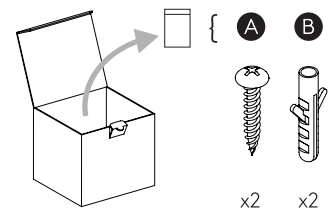

FOR CEILING USE ONLY
Seulement pour montage au plafond
Da utilizzarsi solo al soffitto
Nur für den Deckengebrauch