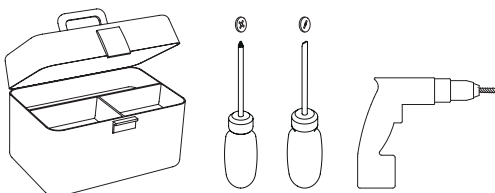

FOR CEILING USE ONLY
Seulement pour montage au plafond
Da utilizzarsi solo al soffitto
Nur für den Deckengebrauch