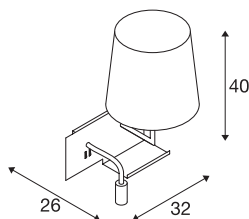

SOMNILA FLEX

indoor LED wandarmatuur 3000K wit versie rechts incl. USB-aansluiting

Ontwikkeld als ideale bed- of leeslamp biedt het SOMNILA armatuur een innovatief en gebruikersvriendelijk lampen-concept. Het elegante wandarmatuur is gemaakt van wit of zwart gelakt aluminium en onderscheidt zich door professioneel verwerkte mechaniek, gekoppeld aan moderne LED techniek. Het armatuur biedt extra waarde met een USB-aansluiting en een smartphone-houder. De spot kan individueel gericht worden en zorgt zo voor een ideale en precieze verlichting. De tweede lichtbron wordt gebruikt voor algemene verlichting. Desgewenst kunnen de beide lichtbronnen van de lamp met geïntegreerde schakelaars afzonderlijk van elkaar worden geschakeld. Voor een naadloze integratie in de ruimte is het armatuur verkrijgbaar in twee versies, voor montage links of rechts. De lamp bevat ingebouwde LED lampen.

TECHNISCHE GEGEVENS

Art.nr.:	1003460
Primaire nominale spanning	100-240V ~50/60Hz mA/V
Secundaire stroom/spanning	12V
Breedte	32 cm
Hoogte	40 cm
Diepte	26 cm
Nettogewicht	1.724 kg
Brutogewicht	3.006 kg
Beschermingsklasse	I
Montage	opbouw
Montagebeschrijving	wand
Wattage	40 W
Lumen	120 lm
Lichtkleurtemperatuur	3000 Kelvin
Stralingshoek	110 °
Kleur	wit
CRI	90
LXXBXX-gegevens	L70B50
Levensduur	36000 h
Omgevingstemperatuur	45 °C
minimale omgevingstemperatuur	-10 °C
maximale omgevingstemperatuur	45 °C