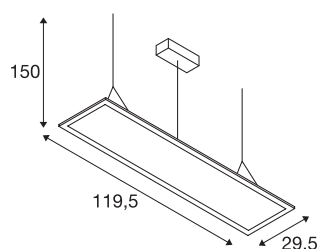

TECHNISCHE GEGEVENS

Art.nr.	1003048
IP-code	IP 20
Montage	opbouw
Montagebeschrijving	plafond
dimbaar	Ja
Dimtechnologie	DALI
Primaire nominale spanning	120-277V ~50/60Hz
Secundaire stroom/spanning	1000 mA
Beschermingsklasse	II
Wattage	43 W
minimale omgevingstemperatuur	-20 °C
maximale omgevingstemperatuur	40 °C
Netwerk nominaal standby-vermogen	0.3 W
Niveau van inschakelstroom	30 A
Duur van inschakelstroom	30 µs
Stroboscopisch effect (SVM)	0.02
Lumen	3750 lm
Lichtkleurtemperatuur	3000 Kelvin
Stralingshoek	90 °
Kleur	wit
CRI	80
UGR ≤	19

Lichtbron

916402	
--------	---

LXXBXX-gegevens	L70B50
Levensduur	30000 h
Lichtuitlaat	direct
Lengte	119.5 cm
Breedte	29.5 cm
Hoogte	1.3 cm
Pendellengte	170 cm
Nettogewicht	5.09 kg
Brutogewicht	6.13 kg
BIG WHITE pagina	289