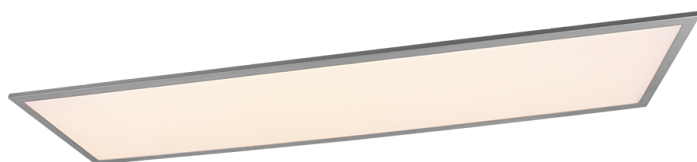

Plafonnière

ALPHA – R62321287

incl. 1x SMD LED, 34W · 1x 4200lm, 3000K

- **Wand- en plafondmontage**
- **IP20**
- **Niet dimbaar**

Materiaal Constructie

Metaal · Titaan

Productafmetingen

Breedte: 119cm
Hoogte: 5cm
Diepte: 29cm
Gewicht: 2,64kg

Support en download Links

[Gebruiksaanwijzing](#)
[Tekening](#)
[Veiligheidsinstructies](#)
[Garantieverklaring](#)

Technische gegevens

Lichtbronnen: SMD – LED (geïntegreerd)
Watt: 34W
Lumen: 1x 4200lm
Kelvin: 3000K
Kleurweergave index (CRI): > 80 CRI
Levensduur: 30000H
Schakelcycli: 15000x ON/OFF