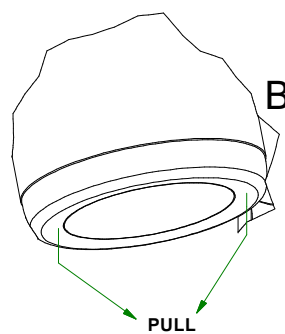

Médard 1x LED <500lm

127300xx

Lamptype : LED GU10

Fitting : GU10

**Relamping !!**

24.06.2015 V1