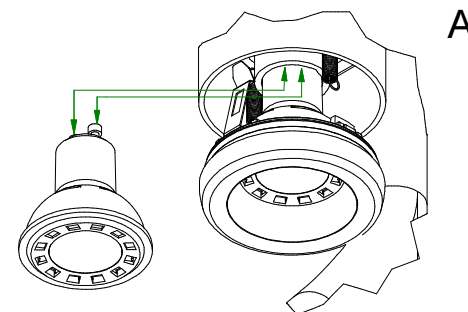

Médard 1x LED <500lm

127300xx

Lamptype : LED GU10

Fitting : GU10

**Relamping !!**

24.06.2015 V1