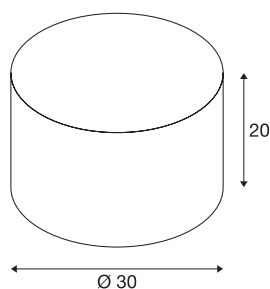

## FENDA

lampenkap, rond, beige, Ø/H 30/20 cm

Elegante textielkap voor het FENDA MIX & MATCH systeem met een diameter van 30 cm.

### TECHNISCHE GEGEVENS

Art.nr.:	155583
Hoogte	20 cm
Diameter	30 cm
Nettogewicht	0.383 kg
Brutogewicht	0.748 kg
Kleur	beige
BIG WHITE pagina	277