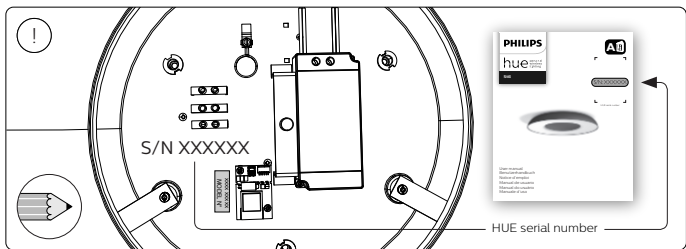

PHILIPS

hue personal
wireless
lighting

Still

HUE serial number

User manual
Benutzerhandbuch
Notice d'emploi
Manual de usuario
Manual do usuário
Manuale d'uso

Incl.

1 x CR2032 +

hue

Excl.

2a

~~NL~~

2b

NL

7

1

2