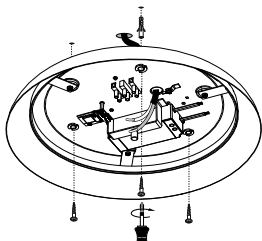

PHILIPS

hue personal
wireless
lighting

Still

HUE serial number

User manual
Benutzerhandbuch
Notice d'emploi
Manual de usuario
Manual do usuário
Manuale d'uso

Incl.

1 x CR2032 +

hue

Excl.

2a

~~NL~~

2b

NL

7

1

2