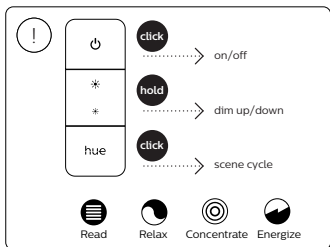

PHILIPS

hue personal
wireless
lighting

Still

HUE serial number

User manual
Benutzerhandbuch
Notice d'emploi
Manual de usuario
Manual do usuário
Manuale d'uso

Incl.

1 x CR2032 +

hue

Excl.

2a

~~NL~~

2b

NL

7

1

2