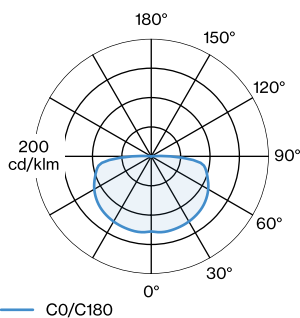

LICHTVERDELING