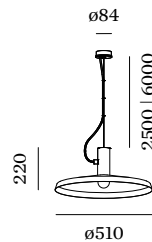

Diameter 510 mm

Height 220 mm

1.72 kg

incl. 6.0 m ophangstelsysteem

^a Color may deviate slightly due to production conditions.

Aluminium pendelarmatuur; oppervlak Gitzwart natgelakt; mat textuur; RAL 9005; incl. 6.0 m ophangstelsysteem; kabel en plafondpotje in Gitzwart; lampenkap Gitzwart + Goud; natgelakt; mat textuur; lampfitting E27; lamptype A60; max. 15W; 220 - 240 V; beschermingsgraad IP20; PC1; lamp niet inbegrepen;