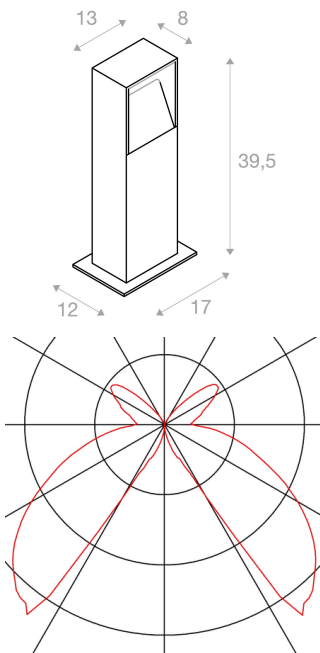

LOGS 40

outdoor staanlamp, LED, 3000K, IP44, hoekig, antraciet, L/B/H 13/8/39,5 cm, 8W

De indirect afstralende staanlamp LOGS 40 is gemaakt van aluminium en uitgerust met een sterke vlakke LED-lamp. Afhankelijk van het type zijn verschillende hoogtes en kleuren van behuizing beschikbaar. Met behulp van de meegeleverde driver wordt het armatuur rechtstreeks op 230V netspanning aangesloten. Voor een eenvoudige montage zijn een grondpin, een schroevenset en een verbindingsdoos als optie verkrijgbaar. De lichtinstallatie kan worden uitgebreid met passende wandarmaturen uit de reeks. Dit armatuur bevat ingebouwde LED-lampen.

TECHNISCHE GEGEVENS

Art.nr.:	232115
Inclusief lampen	0
Primaire nominale spanning	100-240V ~50/60Hz mA/V
Secundaire stroom/spanning	500 mA/V
Lengte	13.0 cm
Breedte	8.0 cm
Hoogte	39.5 cm
Nettogewicht	2.021 kg
Brutogewicht	2.714 kg
IP-code	IP 44
Beschermingsklasse	I
Montage	opbouw
Montagebeschrijving	grond
Wattage	10.0 W
Lumen	420 lm
Lichtkleurtemperatuur	3000 Kelvin
Kleur	antraciet
CRI	>80
Levensduur	40000 h
maximale omgevingstemperatuur	40 °C
BIG WHITE pagina	558