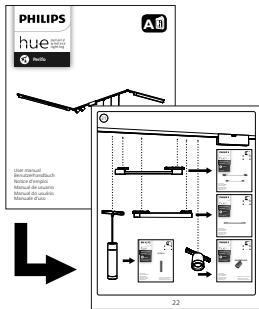

Signify
I.B.R.S. / C.C.R.I. Numéro 10461
5600 VB Eindhoven,
the Netherlands
☎00800-74454775

© 2022 Signify Holding
All rights reserved

929003115901 - Hue Perifo cylinder pendant B
929003116001 - Hue Perifo cylinder pendant W