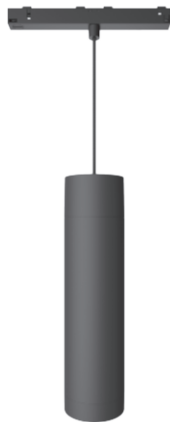

PHILIPS

hue personal
wireless
lighting

White and color
ambiance

Perifo

Cylinder pendant

HUE serial number

User manual
Benutzerhandbuch
Notice d'emploi
Manual de usuario
Manual do usuário
Manuale d'uso

Руководство пользователя
Посібник користувача
Пайдаланушы нұсқаулығы

Incl./Вкл.

Cylinder pendant

2

3

4

!

6

5