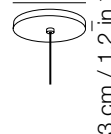

price VAT excl. / prezzo IVA esc.

€ 295

white RAL9010

coral RAL3012

brass

Ø 12,5 cm / 4,9 in

3 cm / 1,2 in

Ø 22 cm / 8,7 in

28 cm / 11 in

p. 6