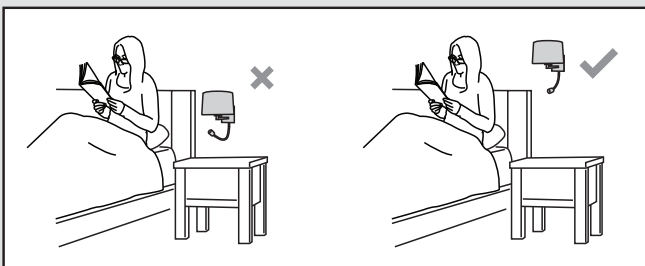

Enna Wall

■ astro

GB

Please read the instructions carefully before commencing assembly

Live : Normally Brown / Red
Neutral : Normally Blue / Black
Earth : Normally Green / Yellow

F

Lire attentivement les instructions avant de commencer le montage

Phase : Normalement Brun / Rouge
Neutre : Normalement Bleu / Noir
Terre : Normalement Vert / Jaune

E

Leer atentamente las instrucciones antes de comenzar el montaje

Fase : Normalmente Marro / Rojo
Neutro : Normalmente Azul / Negro
Tierra : Normalmente Verde / Amarillo

D

Lesen Sie bitte die Anweisungen sorgfältig durch, bevor Sie mit dem Zusammenbauen beginnen

Phase : Normalerweise Braun / Rot
Nulleiter : Normalerweise Blau / Schwarz
Erde : Normalerweise Grün / Gelb

Unsuitable for dimming.
Ne convient pour gradateur.
Nicht zum Dimmen geeignet.
No es apto para *dimming* (control de intensidad luminosa).