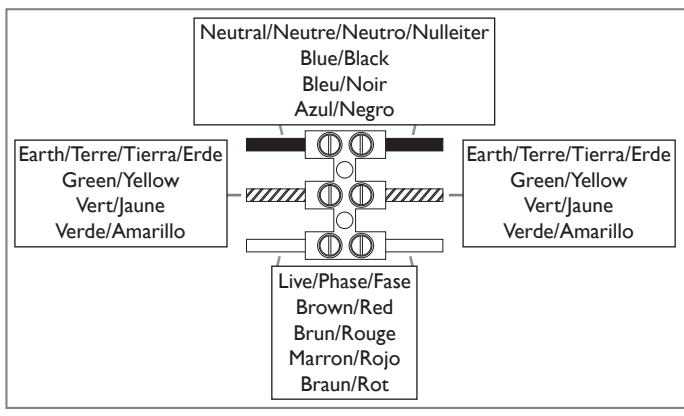

Enna Wall

■ astro

GB

Please read the instructions carefully before commencing assembly

Live : Normally Brown / Red
Neutral : Normally Blue / Black
Earth : Normally Green / Yellow

F

Lire attentivement les instructions avant de commencer le montage

Phase : Normalement Brun / Rouge
Neutre : Normalement Bleu / Noir
Terre : Normalement Vert / Jaune

E

Leer atentamente las instrucciones antes de comenzar el montaje

Fase : Normalmente Marro / Rojo
Neutro : Normalmente Azul / Negro
Tierra : Normalmente Verde / Amarillo

D

Lesen Sie bitte die Anweisungen sorgfältig durch, bevor Sie mit dem Zusammenbauen beginnen

Phase : Normalerweise Braun / Rot
Nulleiter : Normalerweise Blau / Schwarz
Erde : Normalerweise Grün / Gelb

Unsuitable for dimming.
Ne convient pour gradateur.
Nicht zum Dimmen geeignet.
No es apto para *dimming* (control de intensidad luminosa).

1

2

3

4