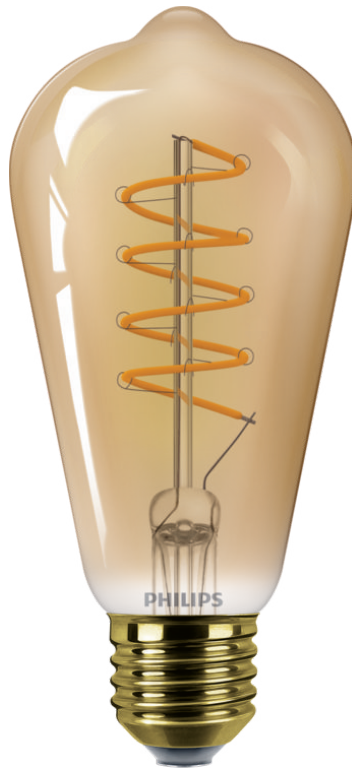

PHILIPS

Lamp (dimbaar)

LED

4 W-25 W

E27

Flame

Dimmen

8719514315457

Ultramoderne LED-lamp voor in huis

LED-lampen van Philips geven prachtig, extra warm licht, gaan uitzonderlijk lang mee en zorgen onmiddellijk voor een grote energiebesparing. Dankzij de kleurtemperatuur die vergelijkbaar is met een vlam, is deze lamp ideaal voor het creëren van een gezellige sfeer.

"Deze prachtige lamp met zichtbaar filament geeft stijl en nostalgie aan iedere kamer. Altijd mooi om te zien, aan én uit. "

Specificaties

Kenmerken

- Dimbaar: Ja
- Beoogd gebruik: Binnen
- Lampvorm: Niet-richtbare lamp
- Fittinghouder: E27
- Technologie: LED
- Type glas: Amber