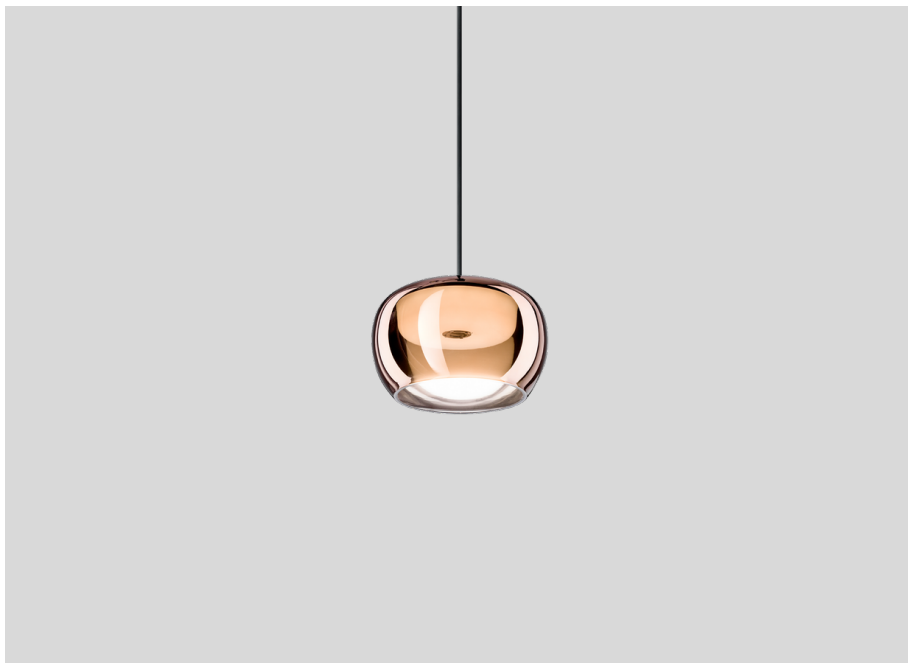

WEVER & DUCRÉ
LIGHTING

WETRO

1.0

236188P9

Project

Type

Notities

Kwantiteit

Datum

ALGEMEEN

Plafond

Pendel

Koper

IP20

Interieur

355 lm

LED

1800 K - 2850 K

3-step binning

FYSISCH

Diameter 150 mm

Height 87 mm

0.56 kg

incl. 4.0 m ophangstelsysteem

ELEKTRISCH

phase-cut dim

220 - 240 V

Totaal aangesloten vermogen 12 W

Klasse 2

Veiligheidsafstand 0.3 m

Pendelarmatuur voor plafondmontage, van artisaanaal mondgeblazen glas in Koper; inclusief regelbare kabelophanging max. 4000mm in Signaalzwart; PCB 3-step binning; fase-afsnijding dim; lichtkleur 1800 K - 2850 K; binning initial MacAdam 3 SDCM; CRI 90; 220 - 240 V; beschermingsgraad IP20; PC2; plafondpotje niet inbegrepen; lichtbron vervangbaar door gekwalificeerd personeel;